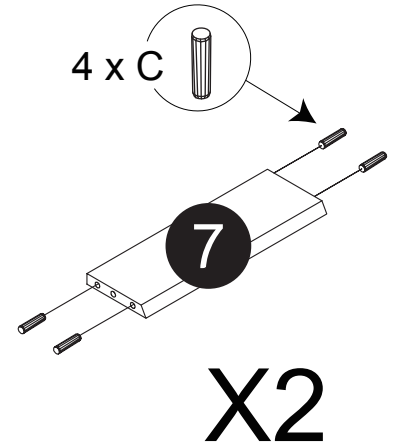

Step 1 / Étape 1