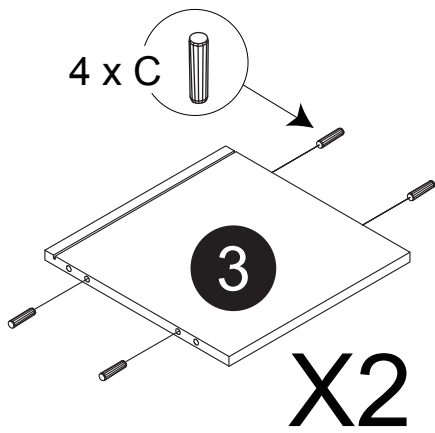

Step 1 / Étape 1