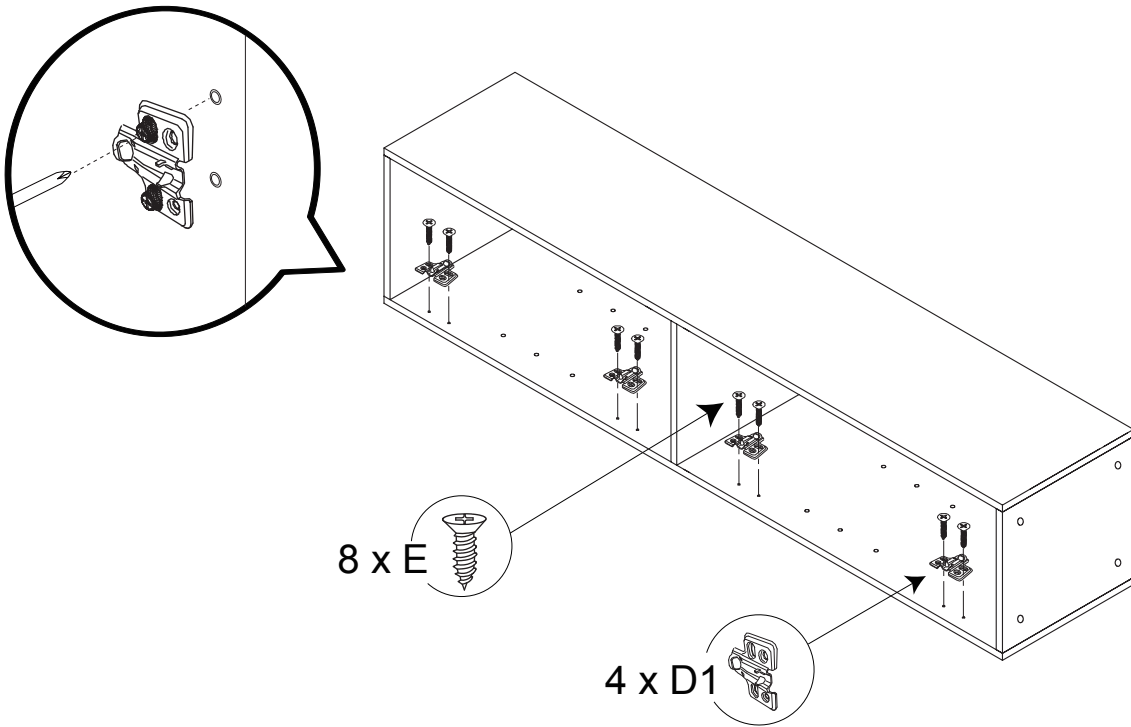

Part List / Liste de pièces:

			Master Parts :
 16 X A	 16 X B	 20 X C	A. Cam-lock / Cam-lock
 4 X D1	 4 X D2	 25 X E	B. Metal cam / Vis pour cam-lock
 8 X F	 4 X G	 4 X H	C. Wood-dowel / Cheville de bois
 16 X J	 4 X M	 2 X N	D1. Hinge part on side panels / Charnière côté panneau
			D2. Hinge part on doors / Charnière côté porte
			E. Screw / Vis
			F. Shelf pin / Goupille pour tablette
			G. Plastic plug / Bouchon en plastique
			H. Screw for back panel / Vis pour panneau arrière
			J. Cap for cam-lock / Capuchon pour cam-lock
			M. Screw for handles / Vis pour poignées
			N. Handle for drawers / Poignée pour tiroirs

Step 1 / Étape 1

Step 2 / Étape 2

Step 3 / Étape 3

Step 4 / Étape 4

Step 5 / Étape 5

Step 6 / Étape 6

Step 7 / Étape 7

Step 8 / Étape 8