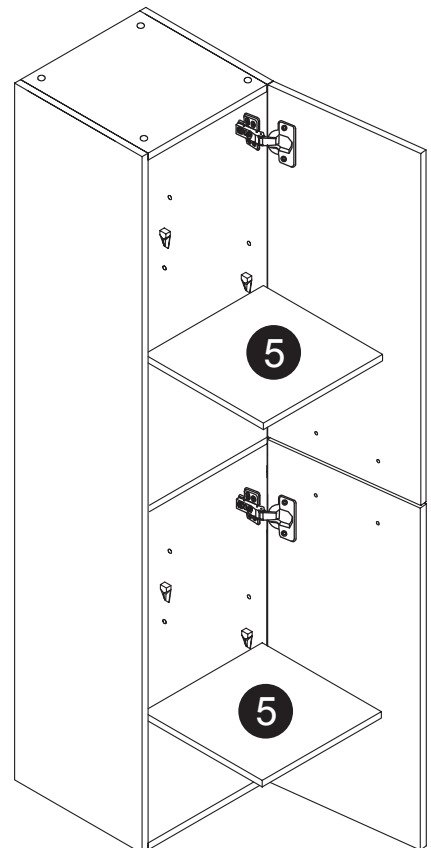

- Construction en bois MDF
- 2 portes
- 2 tablettes intérieures
- Poignées en aluminium
- Portes avec fermeture lente
- Facile à assembler
- Portes réversibles

Tools You Will Need - Outils Requis

Power drill
Perceuse électrique

Part List / Liste de pièces:

			Master Parts :
 16 X A	 16 X B	 20 X C	A. Cam-lock / Cam-lock
 4 X D1	 4 X D2	 25 X E	B. Metal cam / Vis pour cam-lock
 8 X F	 4 X G	 4 X H	C. Wood-dowel / Cheville de bois
 16 X J	 4 X M	 2 X N	D1. Hinge part on side panels / Charnière côté panneau
			D2. Hinge part on doors / Charnière côté porte
			E. Screw / Vis
			F. Shelf pin / Goupille pour tablette
			G. Plastic plug / Bouchon en plastique
			H. Screw for back panel / Vis pour panneau arrière
			J. Cap for cam-lock / Capuchon pour cam-lock
			M. Screw for handles / Vis pour poignées
			N. Handle for drawers / Poignée pour tiroirs

Step 1 / Étape 1

Step 2 / Étape 2

Step 3 / Étape 3

Step 4 / Étape 4

Step 5 / Étape 5

Step 6 / Étape 6

Step 7 / Étape 7

Step 8 / Étape 8

Step 9 / Étape 9

Step 10 / Étape 10

Door adjustments
*Réglage des portes

Step 11 / Étape 11

Reversible doors
*Portes réversibles

Step 12 / Étape 12

Step 13 / Étape 13