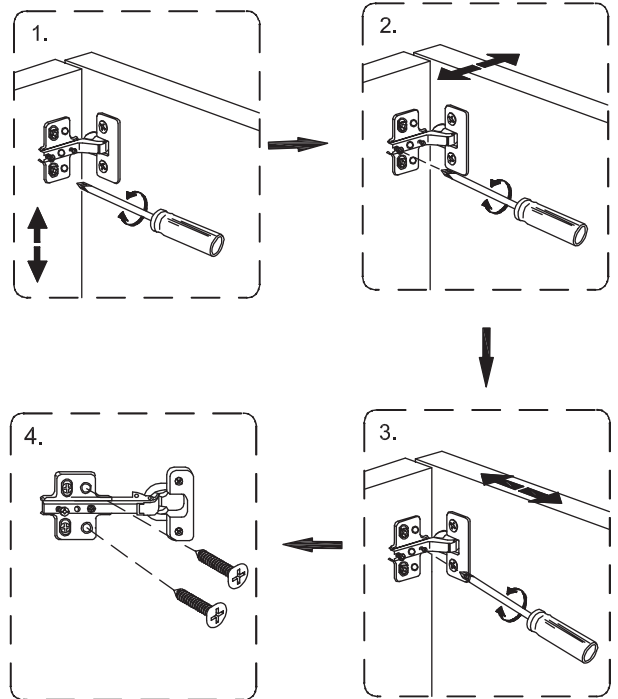

Part List / Liste de pièces:

			Master Parts :
 16 X A	 16 X B	 20 X C	A. Cam-lock / Cam-lock
 4 X D1	 4 X D2	 25 X E	B. Metal cam / Vis pour cam-lock
 8 X F	 4 X G	 4 X H	C. Wood-dowel / Cheville de bois
 16 X J	 4 X M	 2 X N	D1. Hinge part on side panels / Charnière côté panneau
			D2. Hinge part on doors / Charnière côté porte
			E. Screw / Vis
			F. Shelf pin / Goupille pour tablette
			G. Plastic plug / Bouchon en plastique
			H. Screw for back panel / Vis pour panneau arrière
			J. Cap for cam-lock / Capuchon pour cam-lock
			M. Screw for handles / Vis pour poignées
			N. Handle for drawers / Poignée pour tiroirs

Step 1 / Étape 1

Step 2 / Étape 2

Step 3 / Étape 3

Step 4 / Étape 4

Step 5 / Étape 5

Step 6 / Étape 6

Step 7 / Étape 7

Step 8 / Étape 8

Step 9 / Étape 9

Step 10 / Étape 10

Door adjustments
*Réglage des portes

Step 11 / Étape 11

Reversible doors
*Portes réversibles

Step 12 / Étape 12

Step 13 / Étape 13