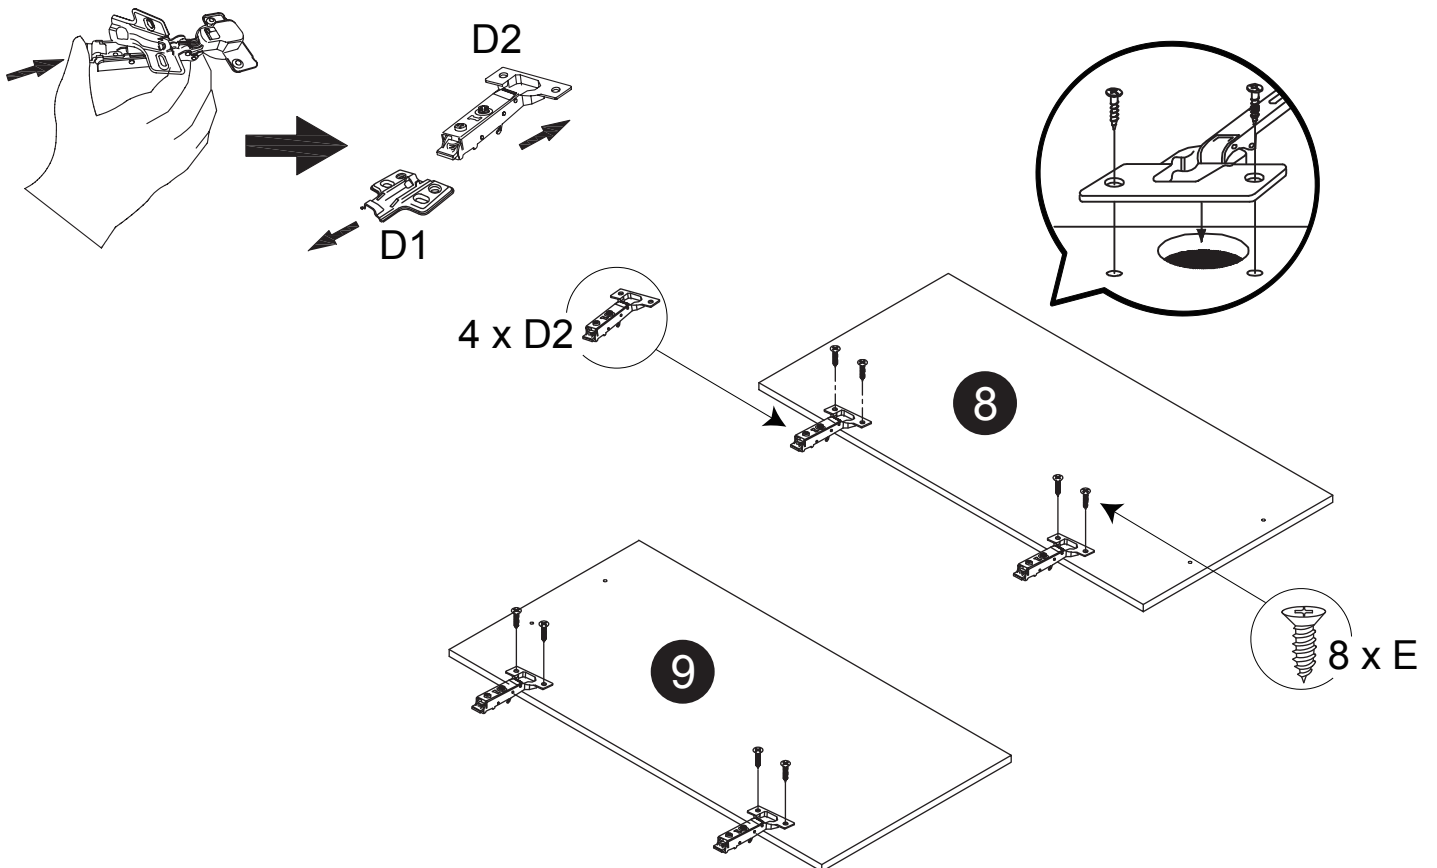

Part List / Liste de pièces:

			Master Parts :
 16 X A	 16 X B	 20 X C	A. Cam-lock / Cam-lock
 4 X D1	 4 X D2	 25 X E	B. Metal cam / Vis pour cam-lock
 8 X F	 4 X G	 4 X H	C. Wood-dowel / Cheville de bois
 16 X J	 4 X M	 2 X N	D1. Hinge part on side panels / Charnière côté panneau
			D2. Hinge part on doors / Charnière côté porte
			E. Screw / Vis
			F. Shelf pin / Goupille pour tablette
			G. Plastic plug / Bouchon en plastique
			H. Screw for back panel / Vis pour panneau arrière
			J. Cap for cam-lock / Capuchon pour cam-lock
			M. Screw for handles / Vis pour poignées
			N. Handle for drawers / Poignée pour tiroirs

Step 1 / Étape 1

Step 2 / Étape 2

Step 3 / Étape 3

Step 4 / Étape 4

Step 5 / Étape 5

Step 6 / Étape 6

Step 7 / Étape 7

Step 8 / Étape 8

Step 9 / Étape 9

Step 10 / Étape 10

Door adjustments
*Réglage des portes

Step 11 / Étape 11

Reversible doors
*Portes réversibles

Step 12 / Étape 12

Step 13 / Étape 13