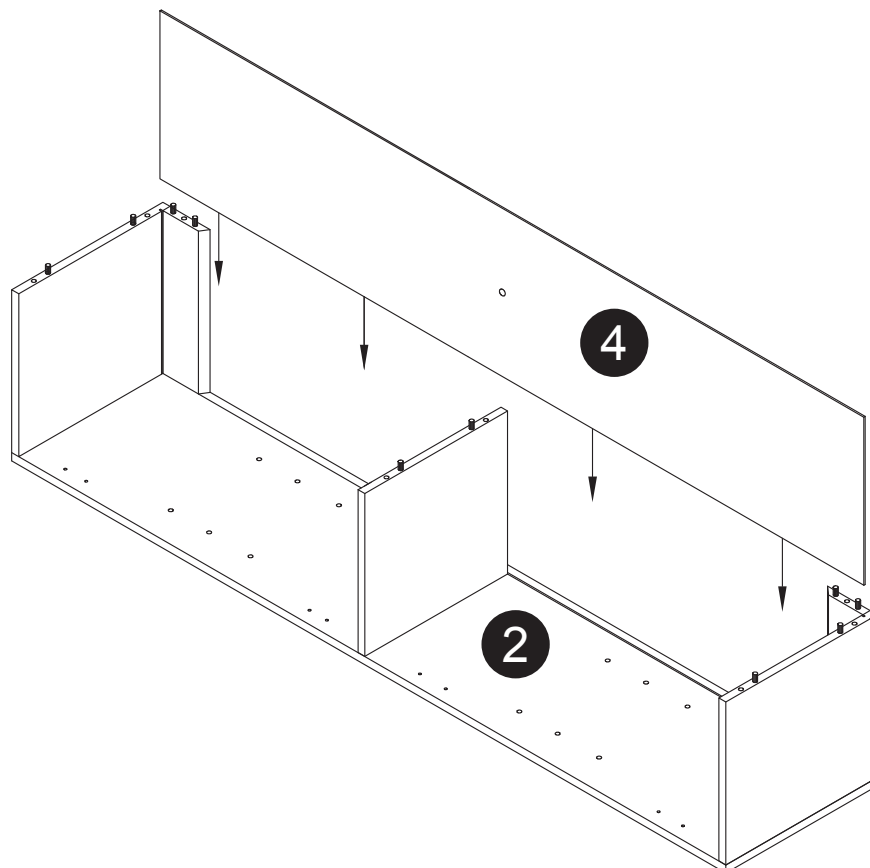

Part List / Liste de pièces:

			Master Parts :
 16 X A	 16 X B	 20 X C	A. Cam-lock / Cam-lock
 4 X D1	 4 X D2	 25 X E	B. Metal cam / Vis pour cam-lock
 8 X F	 4 X G	 4 X H	C. Wood-dowel / Cheville de bois
 16 X J	 4 X M	 2 X N	D1. Hinge part on side panels / Charnière côté panneau
			D2. Hinge part on doors / Charnière côté porte
			E. Screw / Vis
			F. Shelf pin / Goupille pour tablette
			G. Plastic plug / Bouchon en plastique
			H. Screw for back panel / Vis pour panneau arrière
			J. Cap for cam-lock / Capuchon pour cam-lock
			M. Screw for handles / Vis pour poignées
			N. Handle for drawers / Poignée pour tiroirs

Step 1 / Étape 1

Step 2 / Étape 2

Step 3 / Étape 3

Step 4 / Étape 4

Step 5 / Étape 5

Step 6 / Étape 6

Step 7 / Étape 7

Step 8 / Étape 8