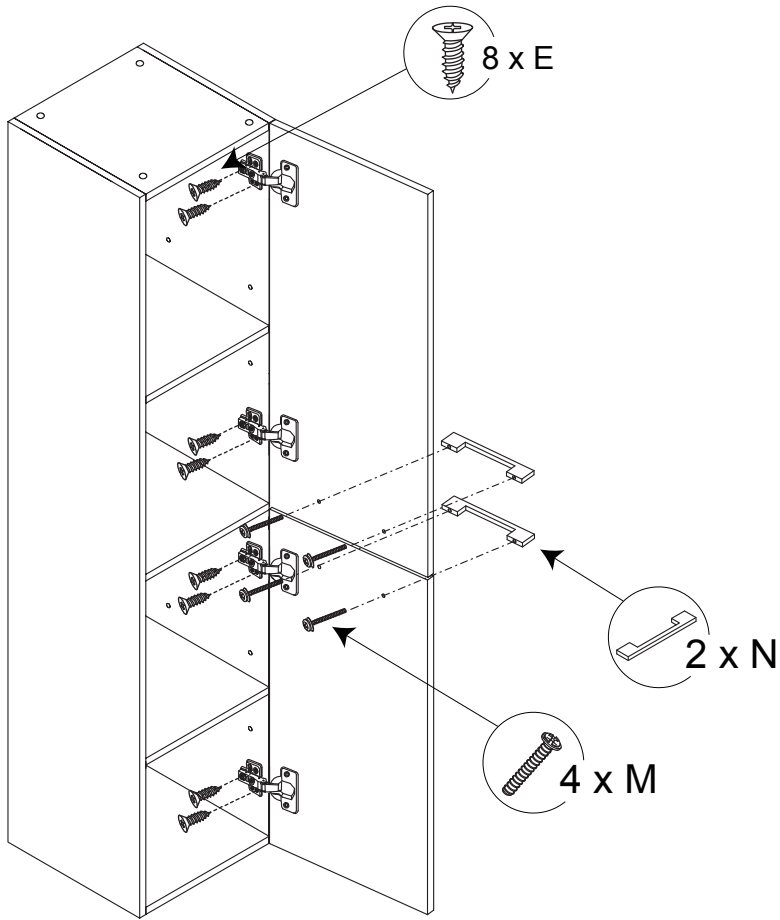

Part List / Liste de pièces:

			Master Parts :
 16 X A	 16 X B	 20 X C	A. Cam-lock / Cam-lock
 4 X D1	 4 X D2	 25 X E	B. Metal cam / Vis pour cam-lock
 8 X F	 4 X G	 4 X H	C. Wood-dowel / Cheville de bois
 16 X J	 4 X M	 2 X N	D1. Hinge part on side panels / Charnière côté panneau
			D2. Hinge part on doors / Charnière côté porte
			E. Screw / Vis
			F. Shelf pin / Goupille pour tablette
			G. Plastic plug / Bouchon en plastique
			H. Screw for back panel / Vis pour panneau arrière
			J. Cap for cam-lock / Capuchon pour cam-lock
			M. Screw for handles / Vis pour poignées
			N. Handle for drawers / Poignée pour tiroirs

Step 1 / Étape 1

Step 2 / Étape 2

Step 3 / Étape 3

Step 4 / Étape 4

Step 5 / Étape 5

Step 6 / Étape 6

Step 7 / Étape 7

Step 8 / Étape 8

Step 9 / Étape 9

Step 10 / Étape 10

Door adjustments
*Réglage des portes

Step 11 / Étape 11

Reversible doors
*Portes réversibles

Step 12 / Étape 12

Step 13 / Étape 13