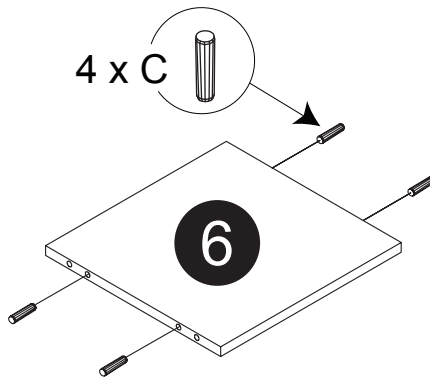

Step 1 / Étape 1