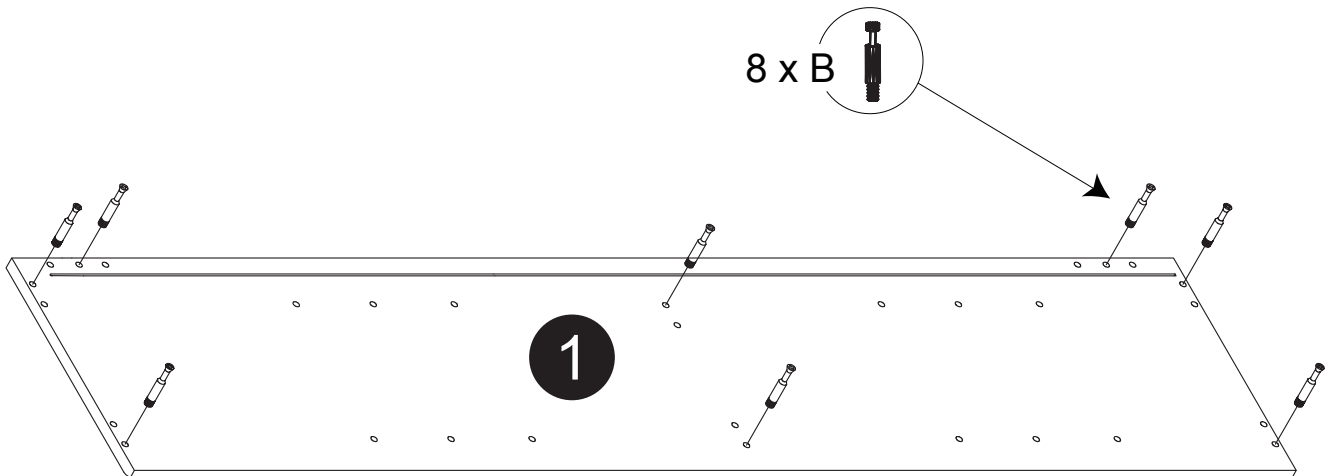

Step 2 / Étape 2