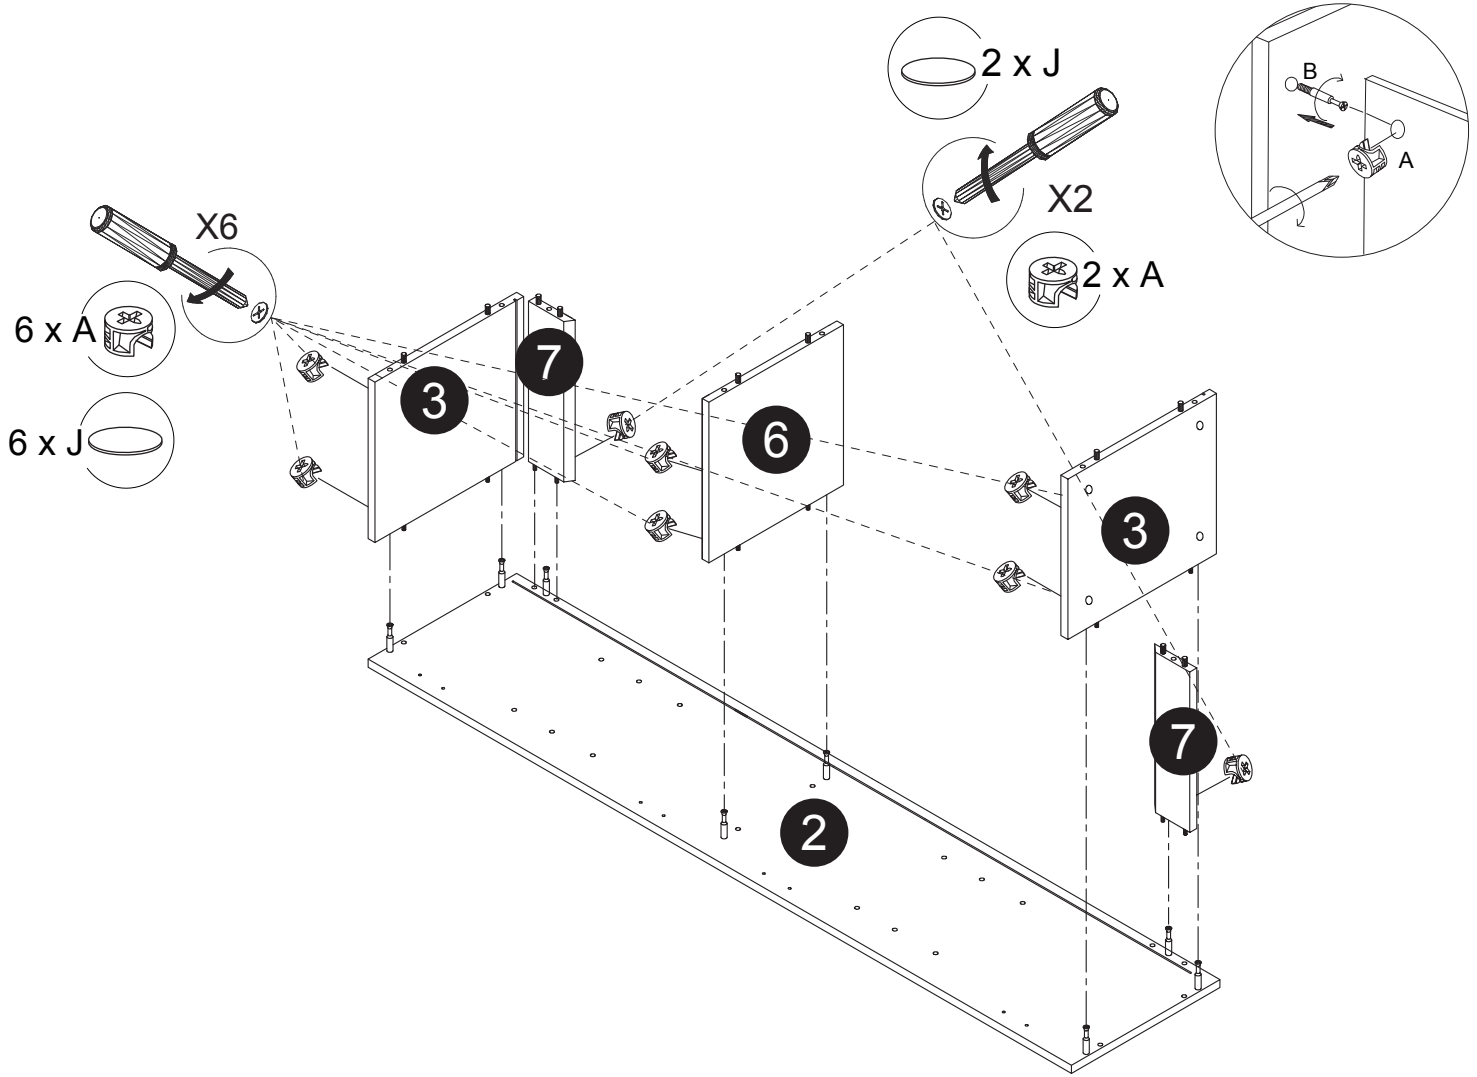

Part List / Liste de pièces:

			Master Parts :
 16 X A	 16 X B	 20 X C	A. Cam-lock / Cam-lock
 4 X D1	 4 X D2	 25 X E	B. Metal cam / Vis pour cam-lock
 8 X F	 4 X G	 4 X H	C. Wood-dowel / Cheville de bois
 16 X J	 4 X M	 2 X N	D1. Hinge part on side panels / Charnière côté panneau
			D2. Hinge part on doors / Charnière côté porte
			E. Screw / Vis
			F. Shelf pin / Goupille pour tablette
			G. Plastic plug / Bouchon en plastique
			H. Screw for back panel / Vis pour panneau arrière
			J. Cap for cam-lock / Capuchon pour cam-lock
			M. Screw for handles / Vis pour poignées
			N. Handle for drawers / Poignée pour tiroirs

Step 1 / Étape 1

Step 2 / Étape 2

Step 3 / Étape 3

Step 4 / Étape 4

Step 5 / Étape 5

Step 6 / Étape 6

Step 7 / Étape 7

Step 8 / Étape 8