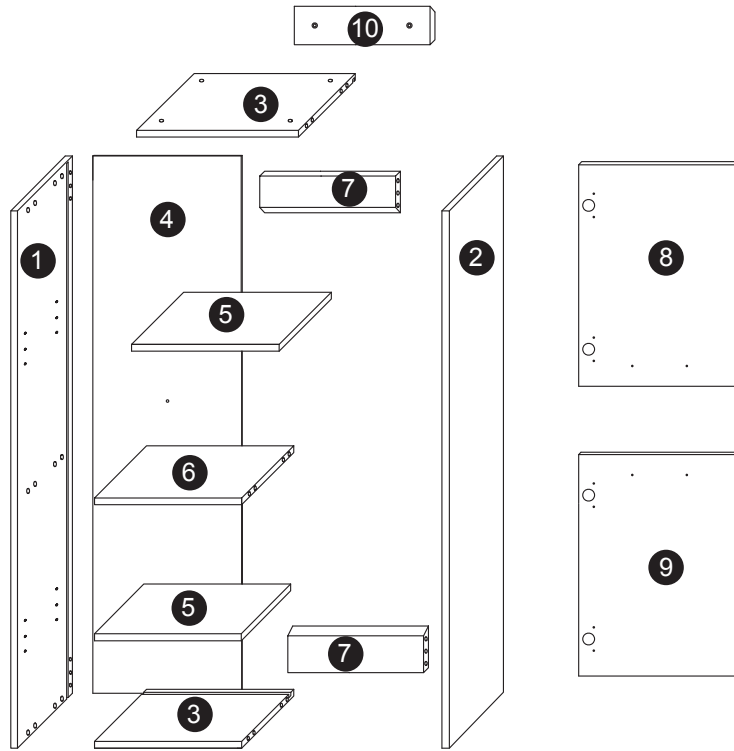

BATHROOM FURNITURE • MOBILIER DE SALLE DE BAIN

Linen Cabinet · Lingerie

LW5515-44GBK

- MDF board construction
- 2 doors
- 2 inner shelves
- Aluminum handles
- Doors with soft close
- Easy to assemble
- Reversible doors

- Construction en bois MDF
- 2 portes
- 2 tablettes intérieures
- Poignées en aluminium
- Portes avec fermeture lente
- Facile à assembler
- Portes réversibles

Tools You Will Need - Outils Requis

Power drill
Perceuse électrique

Screwdriver
Tournevis

Pencil
Crayon

Glue
Colle

Size / Dimension:

NUM	DIMESION / SIZE: W x T x D (mm)	QTÉ / QTY	NUM	DIMESION / SIZE: W x T x D (mm)	QTÉ / QTY
1	13-3/16" x 9/16" x 55-1/8" 335 x 15T x 1400	1	8	15-11/16" x 9/16" x 27-1/2" 399 x 15T x 698	1
2	13-3/16" x 9/16" x 55-1/8" 335 x 15T x 1400	1	9	15-11/16" x 9/16" x 27-1/2" 399 x 15T x 698	1
3	14-1/2" x 9/16" x 14-1/8" 370 x 15T x 334	2	10	13" x 9/16" x 4" 330 x 15T x 100	1
4	15" x 1/8" x 54-1/4" 380 x 3T x 1378	1			
5	14-1/2" x 9/16" x 12-1/4" 369 x 15T x 311	2			
6	14-1/2" x 9/16" x 12-3/8" 370 x 15T x 314	1			
7	14-1/2" x 9/16" x 4" 370 x 15T x 100	1			

Part List / Liste de pièces:

			Master Parts :
 16 X A	 16 X B	 20 X C	A. Cam-lock / Cam-lock
 4 X D1	 4 X D2	 25 X E	B. Metal cam / Vis pour cam-lock
 8 X F	 4 X G	 4 X H	C. Wood-dowel / Cheville de bois
 16 X J	 4 X M	 2 X N	D1. Hinge part on side panels / Charnière côté panneau
			D2. Hinge part on doors / Charnière côté porte
			E. Screw / Vis
			F. Shelf pin / Goupille pour tablette
			G. Plastic plug / Bouchon en plastique
			H. Screw for back panel / Vis pour panneau arrière
			J. Cap for cam-lock / Capuchon pour cam-lock
			M. Screw for handles / Vis pour poignées
			N. Handle for drawers / Poignée pour tiroirs