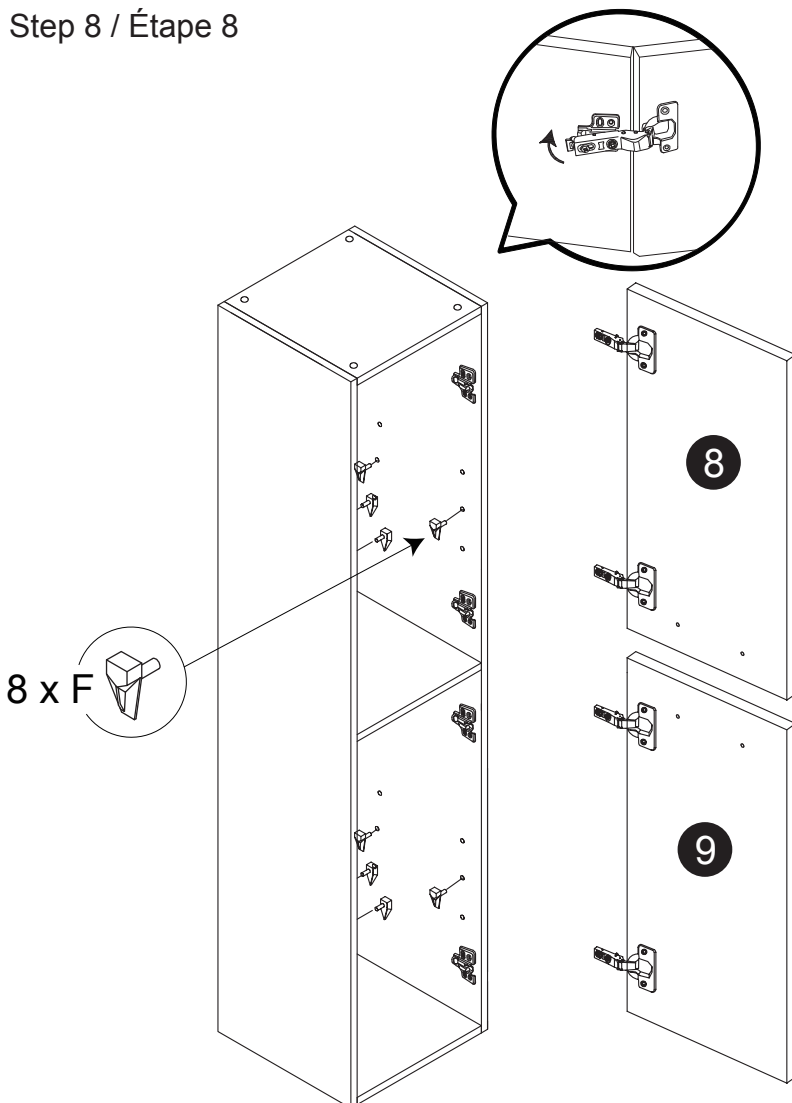

Part List / Liste de pièces:

			Master Parts :
 16 X A	 16 X B	 20 X C	A. Cam-lock / Cam-lock
 4 X D1	 4 X D2	 25 X E	B. Metal cam / Vis pour cam-lock
 8 X F	 4 X G	 4 X H	C. Wood-dowel / Cheville de bois
 16 X J	 4 X M	 2 X N	D1. Hinge part on side panels / Charnière côté panneau
			D2. Hinge part on doors / Charnière côté porte
			E. Screw / Vis
			F. Shelf pin / Goupille pour tablette
			G. Plastic plug / Bouchon en plastique
			H. Screw for back panel / Vis pour panneau arrière
			J. Cap for cam-lock / Capuchon pour cam-lock
			M. Screw for handles / Vis pour poignées
			N. Handle for drawers / Poignée pour tiroirs

Step 1 / Étape 1

Step 2 / Étape 2

Step 3 / Étape 3

Step 4 / Étape 4

Step 5 / Étape 5

Step 6 / Étape 6

Step 7 / Étape 7

Step 8 / Étape 8

Step 9 / Étape 9

Step 10 / Étape 10

Door adjustments
*Réglage des portes

Step 11 / Étape 11

Reversible doors
*Portes réversibles

Step 12 / Étape 12

Step 13 / Étape 13