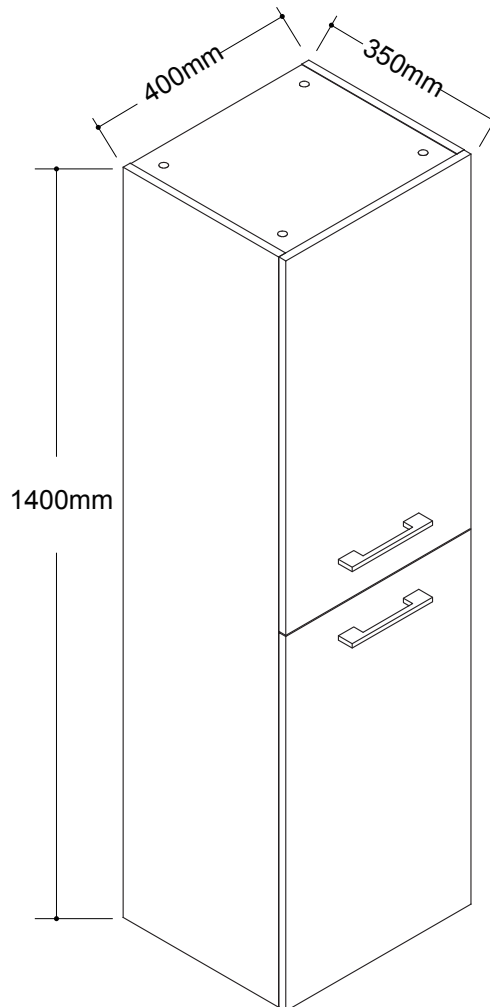

BATHROOM FURNITURE • MOBILIER DE SALLE DE BAIN

Linen Cabinet · Lingerie

LW5515-44GBK

- MDF board construction
- 2 doors
- 2 inner shelves
- Aluminum handles
- Doors with soft close
- Easy to assemble
- Reversible doors

- Construction en bois MDF
- 2 portes
- 2 tablettes intérieures
- Poignées en aluminium
- Portes avec fermeture lente
- Facile à assembler
- Portes réversibles

Tools You Will Need - Outils Requis

Power drill
Perceuse électrique

Screwdriver
Tournevis

Pencil
Crayon

Glue
Colle

Size / Dimension:

NUM	DIMESION / SIZE: W x T x D (mm)	QTÉ / QTY	NUM	DIMESION / SIZE: W x T x D (mm)	QTÉ / QTY
1	13-3/16" x 9/16" x 55-1/8" 335 x 15T x 1400	1	8	15-11/16" x 9/16" x 27-1/2" 399 x 15T x 698	1
2	13-3/16" x 9/16" x 55-1/8" 335 x 15T x 1400	1	9	15-11/16" x 9/16" x 27-1/2" 399 x 15T x 698	1
3	14-1/2" x 9/16" x 14-1/8" 370 x 15T x 334	2	10	13" x 9/16" x 4" 330 x 15T x 100	1
4	15" x 1/8" x 54-1/4" 380 x 3T x 1378	1			
5	14-1/2" x 9/16" x 12-1/4" 369 x 15T x 311	2			
6	14-1/2" x 9/16" x 12-3/8" 370 x 15T x 314	1			
7	14-1/2" x 9/16" x 4" 370 x 15T x 100	1			

Part List / Liste de pièces:

			Master Parts :
 16 X A	 16 X B	 20 X C	A. Cam-lock / Cam-lock
 4 X D1	 4 X D2	 25 X E	B. Metal cam / Vis pour cam-lock
 8 X F	 4 X G	 4 X H	C. Wood-dowel / Cheville de bois
 16 X J	 4 X M	 2 X N	D1. Hinge part on side panels / Charnière côté panneau
			D2. Hinge part on doors / Charnière côté porte
			E. Screw / Vis
			F. Shelf pin / Goupille pour tablette
			G. Plastic plug / Bouchon en plastique
			H. Screw for back panel / Vis pour panneau arrière
			J. Cap for cam-lock / Capuchon pour cam-lock
			M. Screw for handles / Vis pour poignées
			N. Handle for drawers / Poignée pour tiroirs