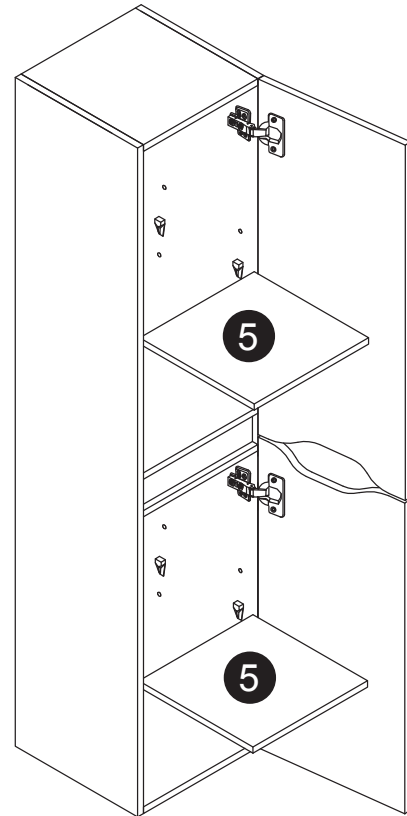

- Construction en bois MDF
- 2 portes
- 2 tablettes intérieures
- Portes avec fermeture lente
- Facile à assembler
- Lingerie réversible

Tools You Will Need - Outils Requis

Power drill
Perceuse électrique

Part List / Liste de pièces:

			Master Part :
 20 X A	 20 X B	 24 X C	A. Cam-lock / Cam-lock
 4 X D1	 4 X D2	 25 X E	B. Metal cam / Vis pour cam-lock C. Wood-dowel / Cheville de bois
 8 X F	 4 X G	 4 X H	D1. Hinge part on side panels / Charnière côté panneau D2. Hinge part on doors / Charnière côté porte
 20 X J			E. Screw / Vis F. Shelf pin / Goupille pour tablette G. Plastic plug / Bouchon en plastique
			H. Screw for back panel / Vis pour panneau arrière J. Cap for cam-lock / Capuchon pour cam-lock

Step 1 / Étape 1

Step 2 / Étape 2

Step 3 / Étape 3

Step 4 / Étape 4

Step 5 / Étape 5

Step 6 / Étape 6

Step 7 / Étape 7

Step 8 / Étape 8

Step 9 / Étape 9

Step 10 / Étape 10

Step 11 / Étape 11

Step 12 / Étape 12

Whole cabinet Reversible
*Tout le Lingerie réversible

Step 13 / Étape 13

Adjustment the doors
*Réglage des portes

Step 14 / Étape 14