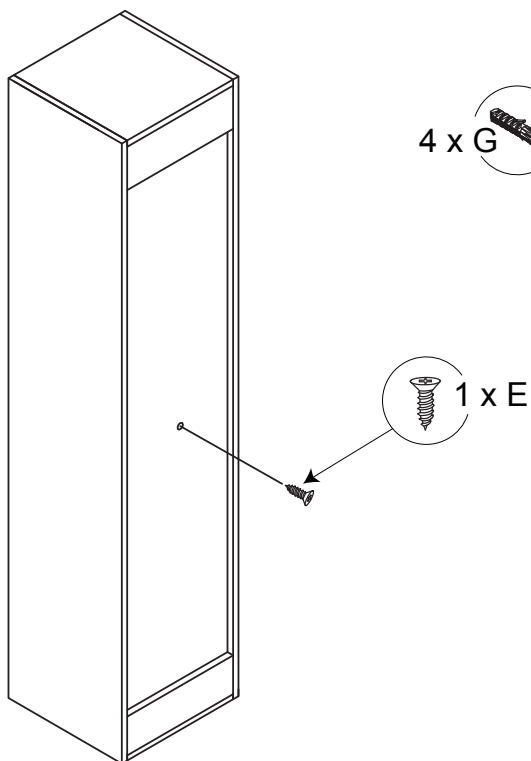

Part List / Liste de pièces:

			Master Part :
 20 X A	 20 X B	 24 X C	A. Cam-lock / Cam-lock
 4 X D1	 4 X D2	 25 X E	B. Metal cam / Vis pour cam-lock C. Wood-dowel / Cheville de bois
 8 X F	 4 X G	 4 X H	D1. Hinge part on side panels / Charnière côté panneau D2. Hinge part on doors / Charnière côté porte
 20 X J			E. Screw / Vis F. Shelf pin / Goupille pour tablette G. Plastic plug / Bouchon en plastique
			H. Screw for back panel / Vis pour panneau arrière J. Cap for cam-lock / Capuchon pour cam-lock

Step 9 / Étape 9

Step 10 / Étape 10

Step 11 / Étape 11

Step 12 / Étape 12

Whole cabinet Reversible
*Tout le Lingerie réversible

Step 13 / Étape 13

Adjustment the doors
*Réglage des portes

Step 14 / Étape 14