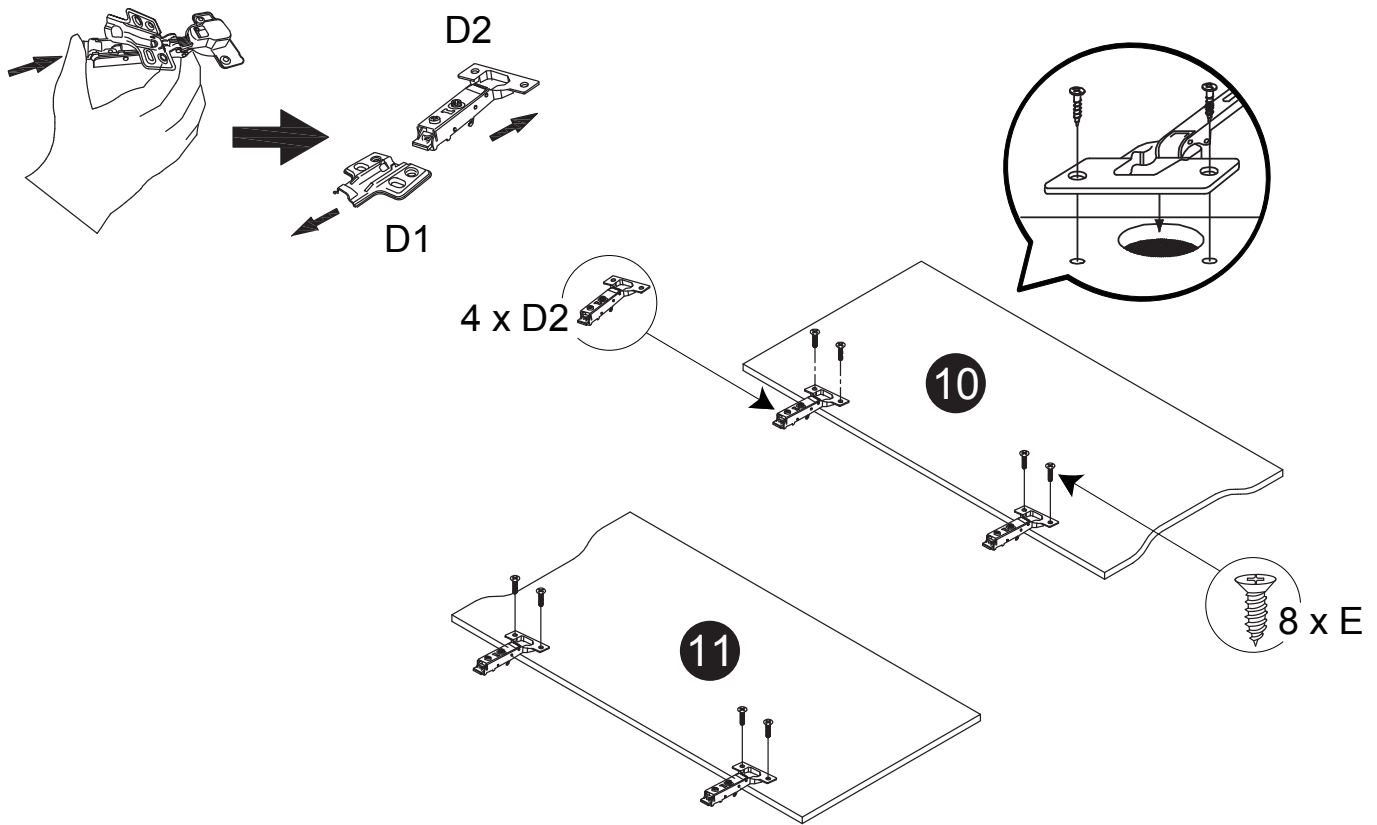

Part List / Liste de pièces:

			Master Part :
 20 X A	 20 X B	 24 X C	A. Cam-lock / Cam-lock
 4 X D1	 4 X D2	 25 X E	B. Metal cam / Vis pour cam-lock C. Wood-dowel / Cheville de bois
 8 X F	 4 X G	 4 X H	D1. Hinge part on side panels / Charnière côté panneau D2. Hinge part on doors / Charnière côté porte
 20 X J			E. Screw / Vis F. Shelf pin / Goupille pour tablette G. Plastic plug / Bouchon en plastique
			H. Screw for back panel / Vis pour panneau arrière J. Cap for cam-lock / Capuchon pour cam-lock

Step 1 / Étape 1

Step 2 / Étape 2

Step 3 / Étape 3

Step 4 / Étape 4

Step 5 / Étape 5

Step 6 / Étape 6

Step 7 / Étape 7

Step 8 / Étape 8