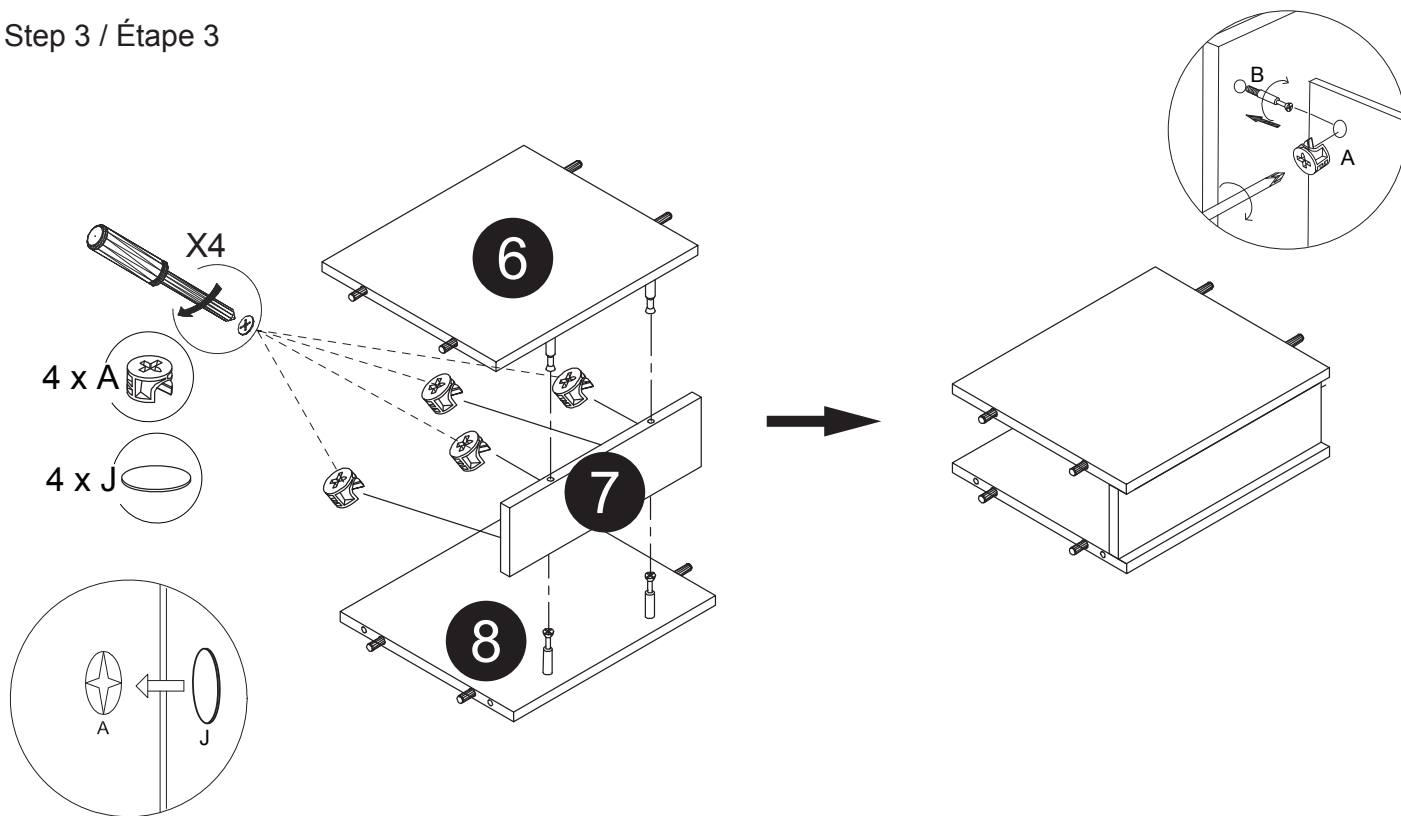

Part List / Liste de pièces:

			Master Part :
 20 X A	 20 X B	 24 X C	A. Cam-lock / Cam-lock
 4 X D1	 4 X D2	 25 X E	B. Metal cam / Vis pour cam-lock C. Wood-dowel / Cheville de bois
 8 X F	 4 X G	 4 X H	D1. Hinge part on side panels / Charnière côté panneau D2. Hinge part on doors / Charnière côté porte
 20 X J			E. Screw / Vis F. Shelf pin / Goupille pour tablette G. Plastic plug / Bouchon en plastique
			H. Screw for back panel / Vis pour panneau arrière J. Cap for cam-lock / Capuchon pour cam-lock

Step 1 / Étape 1

Step 2 / Étape 2

Step 3 / Étape 3

Step 4 / Étape 4

Step 5 / Étape 5

Step 6 / Étape 6

Step 7 / Étape 7

Step 8 / Étape 8