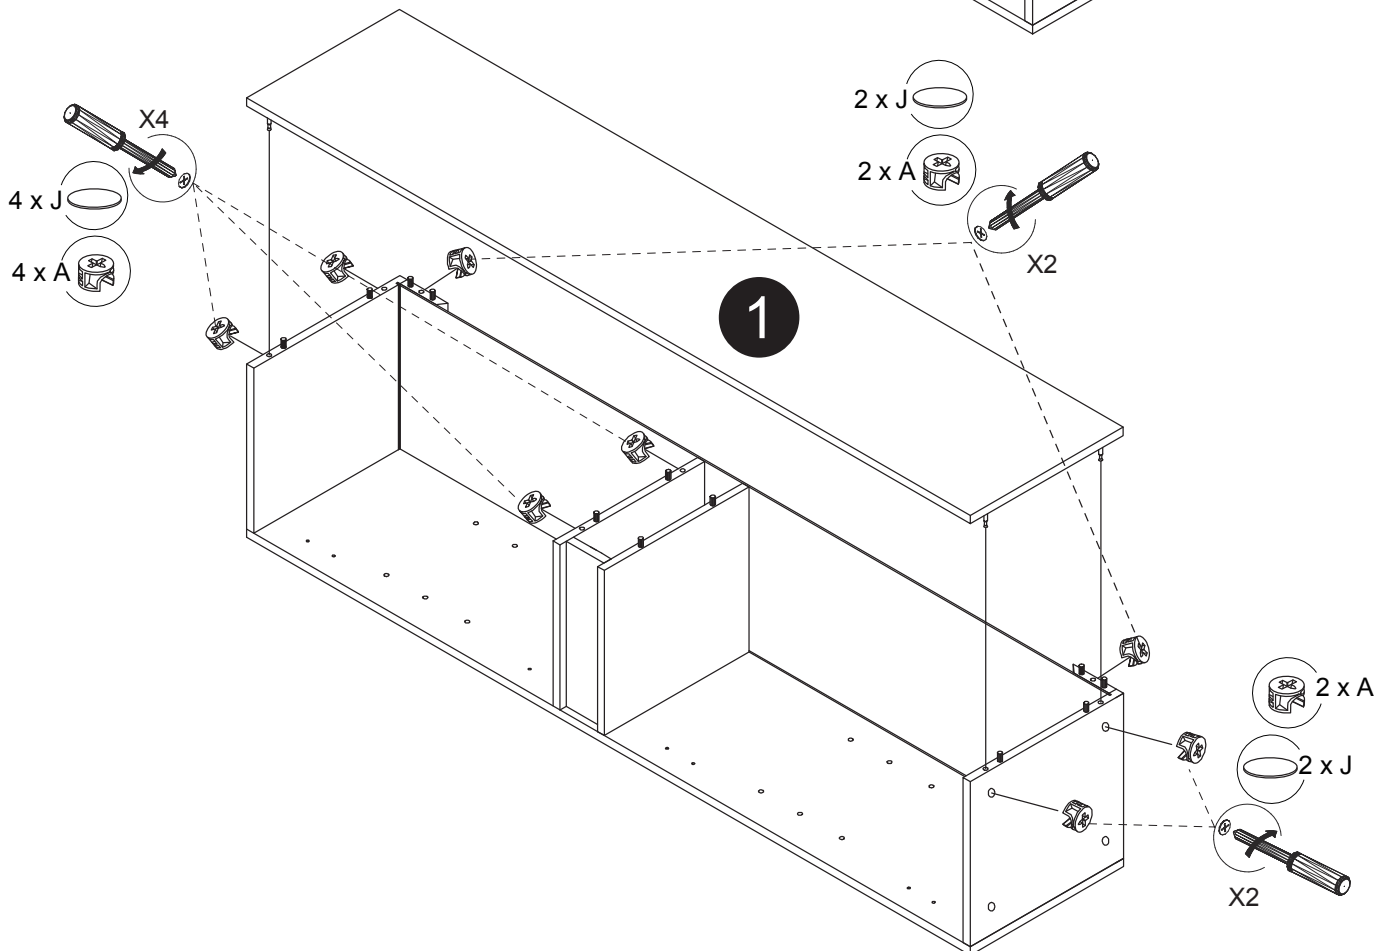

Part List / Liste de pièces:

			Master Part :
 20 X A	 20 X B	 24 X C	A. Cam-lock / Cam-lock
 4 X D1	 4 X D2	 25 X E	B. Metal cam / Vis pour cam-lock C. Wood-dowel / Cheville de bois
 8 X F	 4 X G	 4 X H	D1. Hinge part on side panels / Charnière côté panneau D2. Hinge part on doors / Charnière côté porte
 20 X J			E. Screw / Vis F. Shelf pin / Goupille pour tablette G. Plastic plug / Bouchon en plastique
			H. Screw for back panel / Vis pour panneau arrière J. Cap for cam-lock / Capuchon pour cam-lock

Step 1 / Étape 1

Step 2 / Étape 2

Step 3 / Étape 3

Step 4 / Étape 4

Step 5 / Étape 5

Step 6 / Étape 6

Step 7 / Étape 7

Step 8 / Étape 8