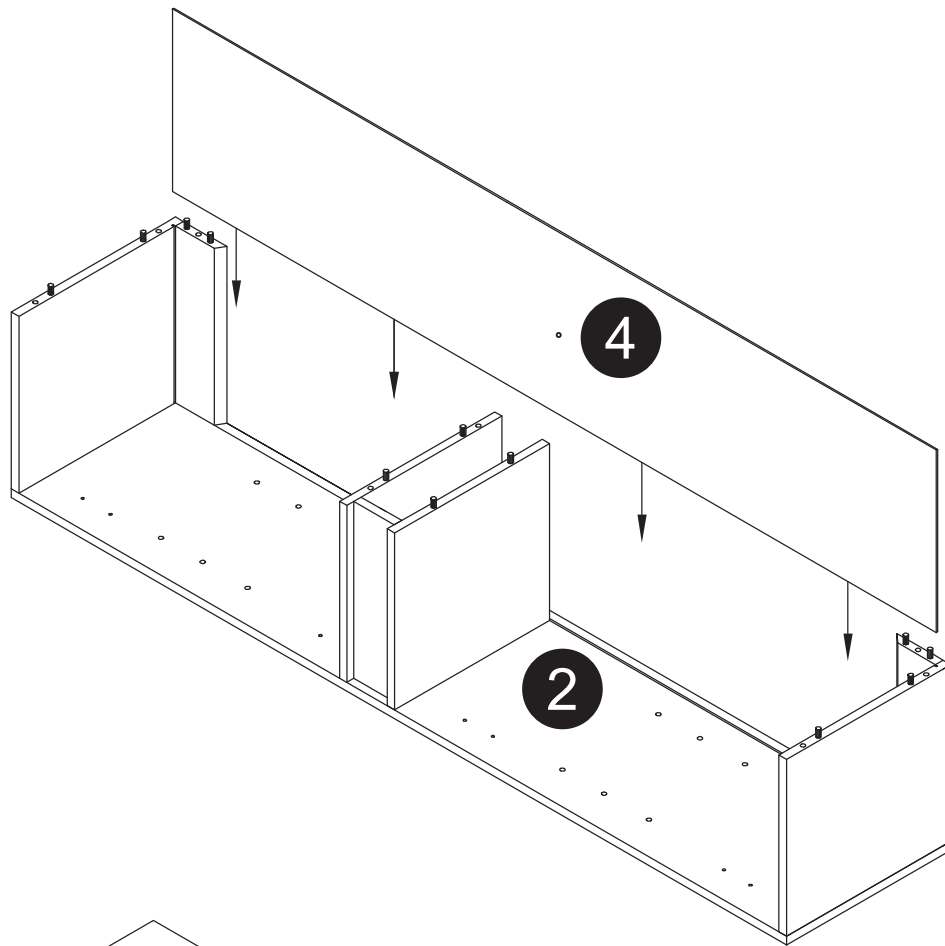

Part List / Liste de pièces:

			Master Part :
 20 X A	 20 X B	 24 X C	A. Cam-lock / Cam-lock
 4 X D1	 4 X D2	 25 X E	B. Metal cam / Vis pour cam-lock C. Wood-dowel / Cheville de bois
 8 X F	 4 X G	 4 X H	D1. Hinge part on side panels / Charnière côté panneau D2. Hinge part on doors / Charnière côté porte
 20 X J			E. Screw / Vis F. Shelf pin / Goupille pour tablette G. Plastic plug / Bouchon en plastique
			H. Screw for back panel / Vis pour panneau arrière J. Cap for cam-lock / Capuchon pour cam-lock

Step 1 / Étape 1

Step 2 / Étape 2

Step 3 / Étape 3

Step 4 / Étape 4

Step 5 / Étape 5

Step 6 / Étape 6

Step 7 / Étape 7

Step 8 / Étape 8