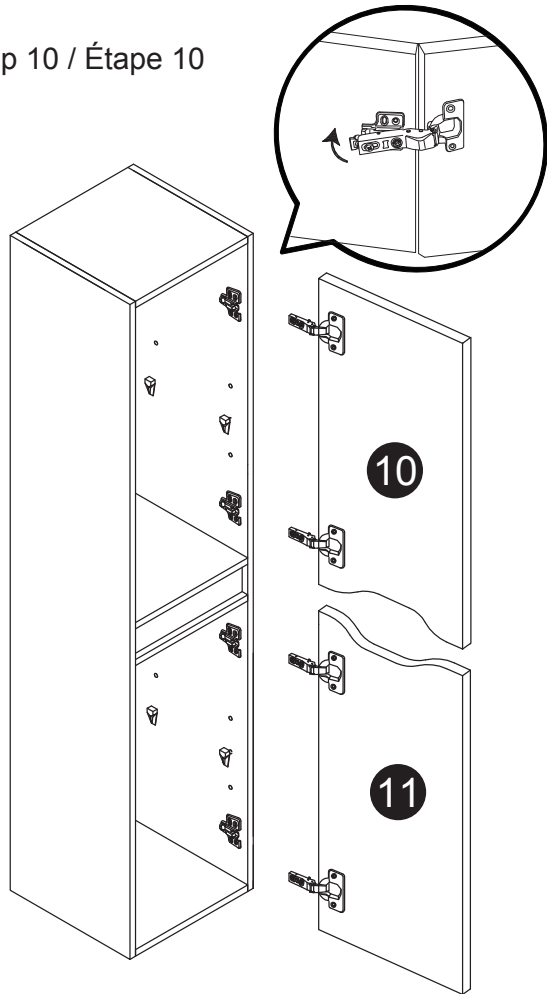

- Construction en bois MDF
- 2 portes
- 2 tablettes intérieures
- Portes avec fermeture lente
- Facile à assembler
- Lingerie réversible

Tools You Will Need - Outils Requis

Power drill
Perceuse électrique

Part List / Liste de pièces:

			Master Part :
 20 X A	 20 X B	 24 X C	A. Cam-lock / Cam-lock
 4 X D1	 4 X D2	 25 X E	B. Metal cam / Vis pour cam-lock C. Wood-dowel / Cheville de bois
 8 X F	 4 X G	 4 X H	D1. Hinge part on side panels / Charnière côté panneau D2. Hinge part on doors / Charnière côté porte
 20 X J			E. Screw / Vis F. Shelf pin / Goupille pour tablette G. Plastic plug / Bouchon en plastique
			H. Screw for back panel / Vis pour panneau arrière J. Cap for cam-lock / Capuchon pour cam-lock

Step 1 / Étape 1

Step 2 / Étape 2

Step 3 / Étape 3

Step 4 / Étape 4

Step 5 / Étape 5

Step 6 / Étape 6

Step 7 / Étape 7

Step 8 / Étape 8

Step 9 / Étape 9

Step 10 / Étape 10

Step 11 / Étape 11

Step 12 / Étape 12

Whole cabinet Reversible
*Tout le Lingerie réversible

Step 13 / Étape 13

Adjustment the doors
*Réglage des portes

Step 14 / Étape 14