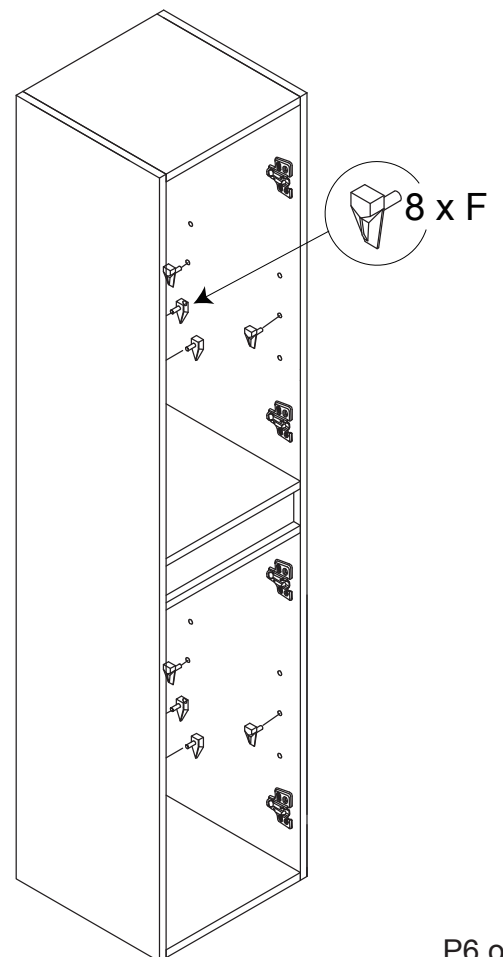

Step 11 / Étape 11

Step 9 / Étape 9