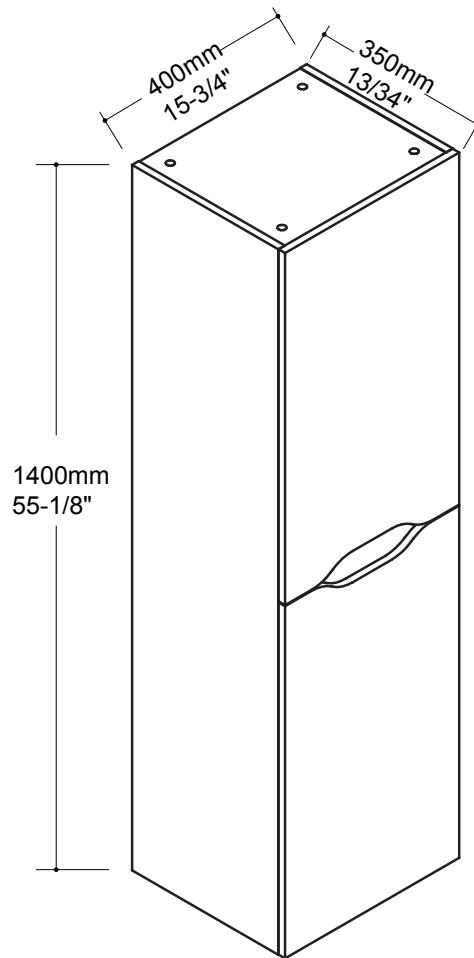

BATHROOM FURNITURES • MOBILIERS DE SALLE DE BAIN

Linen Cabinet · Lingerie

LW5515-43GLG

- MDF board construction
- 2 doors
- 2 inner shelves
- Doors with soft close
- Easy to assemble
- Reversible cabinet

- Construction en bois MDF
- 2 portes
- 2 tablettes intérieures
- Portes avec fermeture lente
- Facile à assembler
- Lingerie réversible

Tools You Will Need - Outils Requis

Power drill
Perceuse électrique

Screwdriver
Tournevis

Pencil
Crayon

Glue
Colle

Size / Dimension:

NUM	DIMESION / SIZE: W x T x D (mm)	QTÉ / QTY	NUM	DIMESION / SIZE: W x T x D (mm)	QTÉ / QTY
1	13-3/16" x 9/16" x 55-1/8"	1	8	14-1/2" x 9/16" x 12-3/8"	1
	335 x 15T x 1400			370 x 15T x 314	
2	13-3/16" x 9/16" x 55-1/8"	1	9	14-1/2" x 9/16" x 4"	2
	335 x 15T x 1400			370 x 15T x 100	
3	14-1/8" x 9/16" x 14-1/2"	2	10	15-11/16" x 9/16" x 27-1/2"	1
	334 x 15T x 370			399 x 15T x 699	
4	15" x 3/16" x 54-1/4"	1	11	15-11/16" x 9/16" x 27-1/2"	1
	380 x 5T x 1378			399 x 15T x 699	
5	14-1/2" x 9/16" x 12-3/16"	2	12	13" x 9/16" x 4"	
	369 x 15T x 309			330 x 15T x 100	
6	14-1/2" x 9/16" x 12-3/8"	1			
	370 x 15T x 314				
7	14-1/2" x 9/16" x 4"	1			
	370 x 15T x 100				

Part List / Liste de pièces:

			Master Part :
 20 X A	 20 X B	 24 X C	A. Cam-lock / Cam-lock
 4 X D1	 4 X D2	 25 X E	B. Metal cam / Vis pour cam-lock C. Wood-dowel / Cheville de bois
 8 X F	 4 X G	 4 X H	D1. Hinge part on side panels / Charnière côté panneau D2. Hinge part on doors / Charnière côté porte
 20 X J			E. Screw / Vis F. Shelf pin / Goupille pour tablette G. Plastic plug / Bouchon en plastique
			H. Screw for back panel / Vis pour panneau arrière J. Cap for cam-lock / Capuchon pour cam-lock