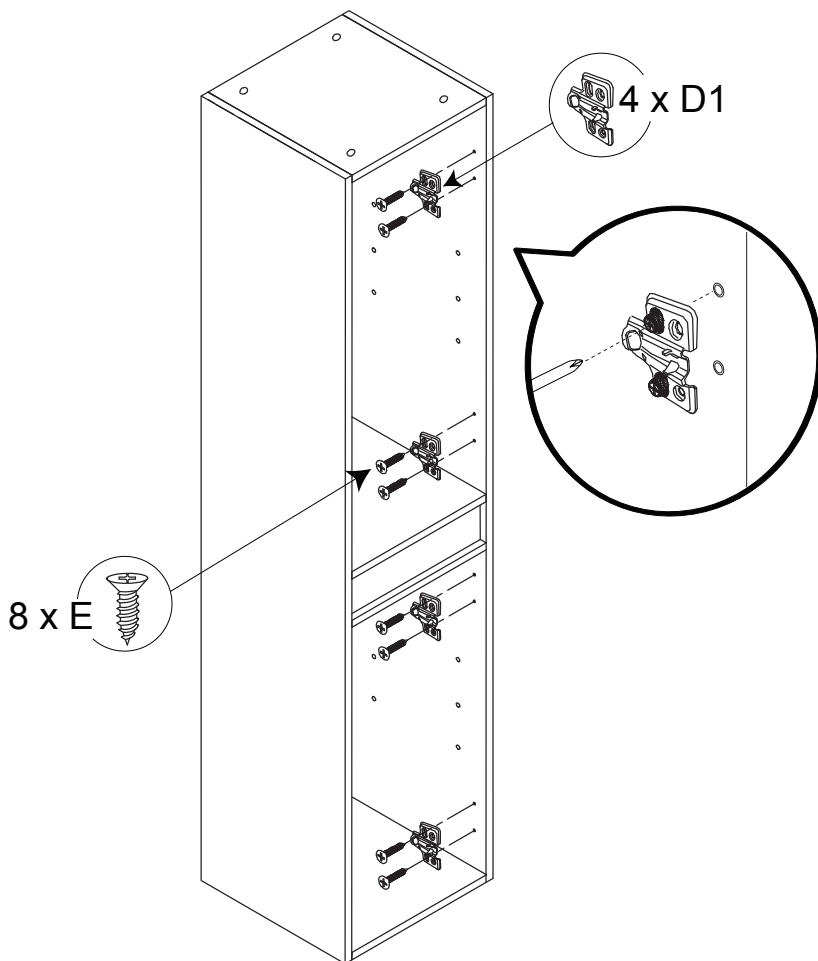

Part List / Liste de pièces:

			Master Part :
 20 X A	 20 X B	 24 X C	A. Cam-lock / Cam-lock
 4 X D1	 4 X D2	 25 X E	B. Metal cam / Vis pour cam-lock C. Wood-dowel / Cheville de bois
 8 X F	 4 X G	 4 X H	D1. Hinge part on side panels / Charnière côté panneau D2. Hinge part on doors / Charnière côté porte
 20 X J			E. Screw / Vis F. Shelf pin / Goupille pour tablette G. Plastic plug / Bouchon en plastique
			H. Screw for back panel / Vis pour panneau arrière J. Cap for cam-lock / Capuchon pour cam-lock

Step 1 / Étape 1

Step 2 / Étape 2

Step 3 / Étape 3

Step 4 / Étape 4

Step 5 / Étape 5

Step 6 / Étape 6

Step 7 / Étape 7

Step 8 / Étape 8