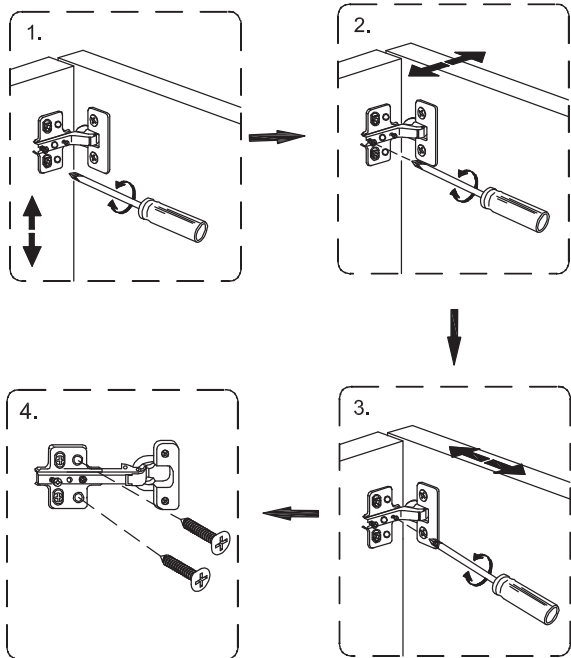

Part List / Liste de pièces:

			Master Part :
 20 X A	 20 X B	 24 X C	A. Cam-lock / Cam-lock
 4 X D1	 4 X D2	 25 X E	B. Metal cam / Vis pour cam-lock C. Wood-dowel / Cheville de bois
 8 X F	 4 X G	 4 X H	D1. Hinge part on side panels / Charnière côté panneau D2. Hinge part on doors / Charnière côté porte
 20 X J			E. Screw / Vis F. Shelf pin / Goupille pour tablette G. Plastic plug / Bouchon en plastique
			H. Screw for back panel / Vis pour panneau arrière J. Cap for cam-lock / Capuchon pour cam-lock

Step 1 / Étape 1

Step 2 / Étape 2

Step 3 / Étape 3

Step 4 / Étape 4

Step 5 / Étape 5

Step 6 / Étape 6

Step 7 / Étape 7

Step 8 / Étape 8

Step 9 / Étape 9

Step 10 / Étape 10

Step 11 / Étape 11

Step 12 / Étape 12

Whole cabinet Reversible
*Tout le Lingerie réversible

Step 13 / Étape 13

Adjustment the doors
*Réglage des portes

Step 14 / Étape 14