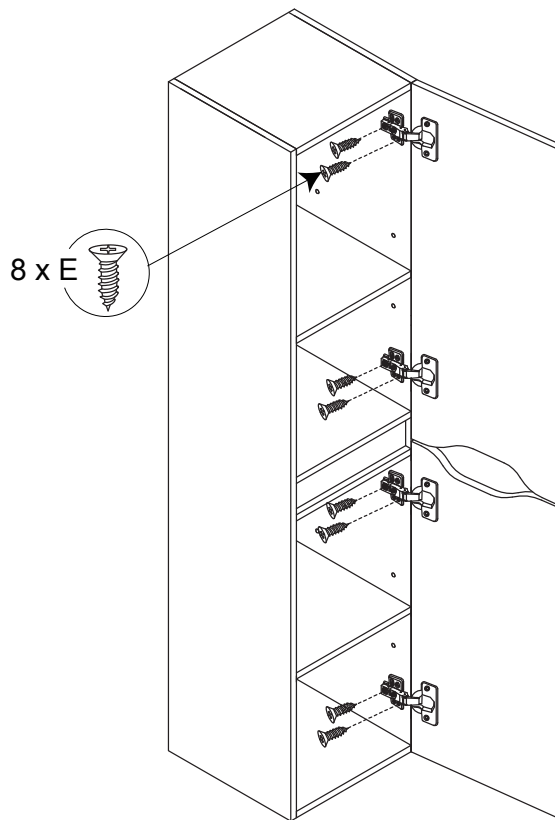

Part List / Liste de pièces:

			Master Part :
 20 X A	 20 X B	 24 X C	A. Cam-lock / Cam-lock
 4 X D1	 4 X D2	 25 X E	B. Metal cam / Vis pour cam-lock C. Wood-dowel / Cheville de bois
 8 X F	 4 X G	 4 X H	D1. Hinge part on side panels / Charnière côté panneau D2. Hinge part on doors / Charnière côté porte
 20 X J			E. Screw / Vis F. Shelf pin / Goupille pour tablette G. Plastic plug / Bouchon en plastique
			H. Screw for back panel / Vis pour panneau arrière J. Cap for cam-lock / Capuchon pour cam-lock

Step 9 / Étape 9

Step 10 / Étape 10

Step 11 / Étape 11

Step 12 / Étape 12

Whole cabinet Reversible
*Tout le Lingerie réversible

Step 13 / Étape 13

Adjustment the doors
*Réglage des portes

Step 14 / Étape 14