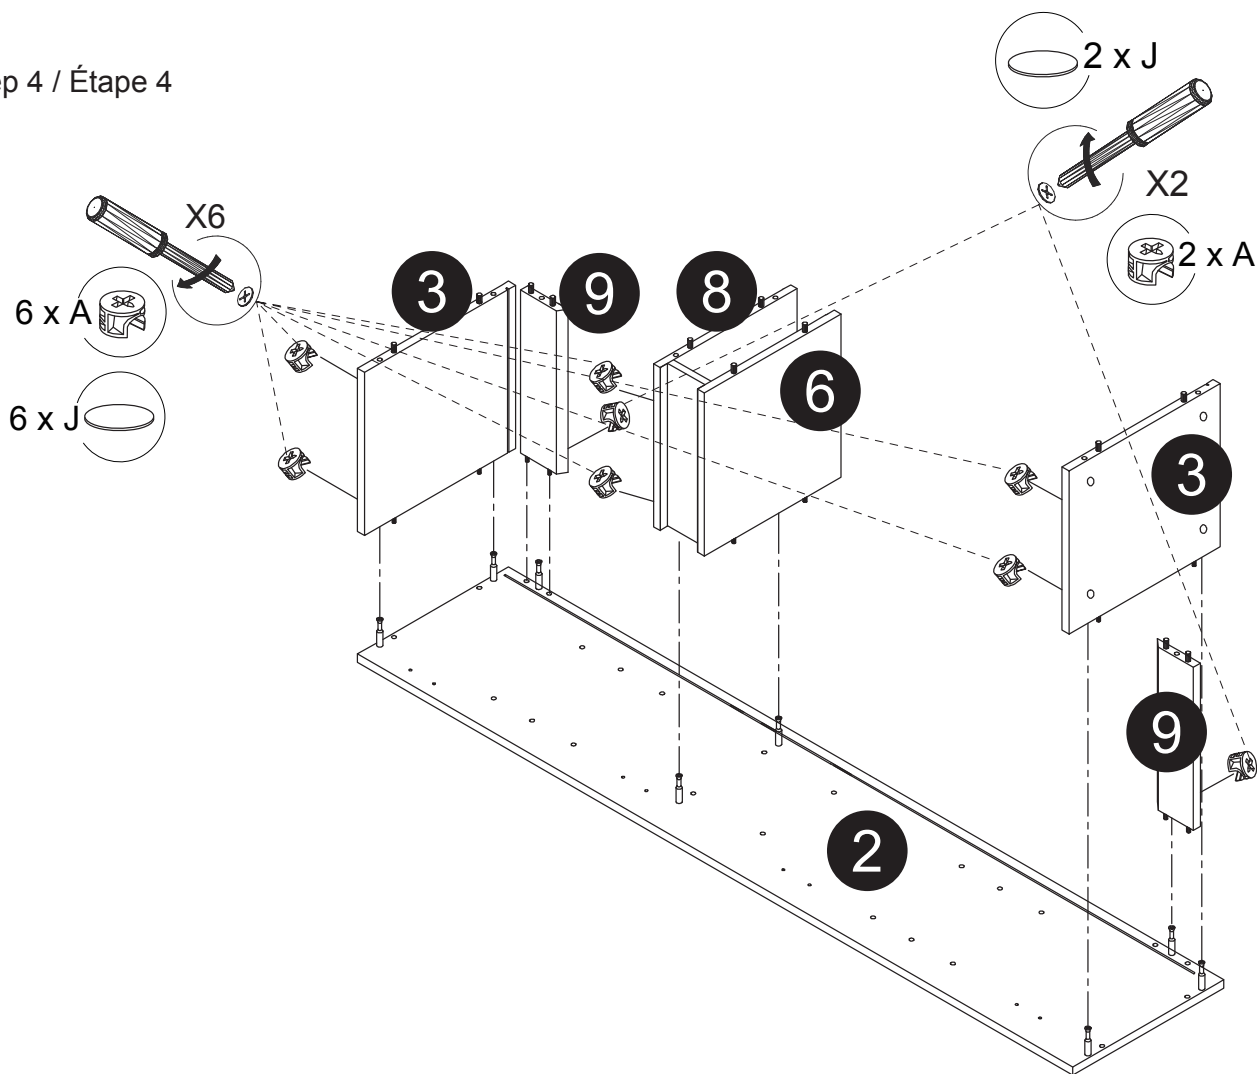

Part List / Liste de pièces:

			Master Part :
 20 X A	 20 X B	 24 X C	A. Cam-lock / Cam-lock
 4 X D1	 4 X D2	 25 X E	B. Metal cam / Vis pour cam-lock C. Wood-dowel / Cheville de bois
 8 X F	 4 X G	 4 X H	D1. Hinge part on side panels / Charnière côté panneau D2. Hinge part on doors / Charnière côté porte
 20 X J			E. Screw / Vis F. Shelf pin / Goupille pour tablette G. Plastic plug / Bouchon en plastique
			H. Screw for back panel / Vis pour panneau arrière J. Cap for cam-lock / Capuchon pour cam-lock

Step 1 / Étape 1

Step 2 / Étape 2

Step 3 / Étape 3

Step 4 / Étape 4

Step 5 / Étape 5

Step 6 / Étape 6

Step 7 / Étape 7

Step 8 / Étape 8