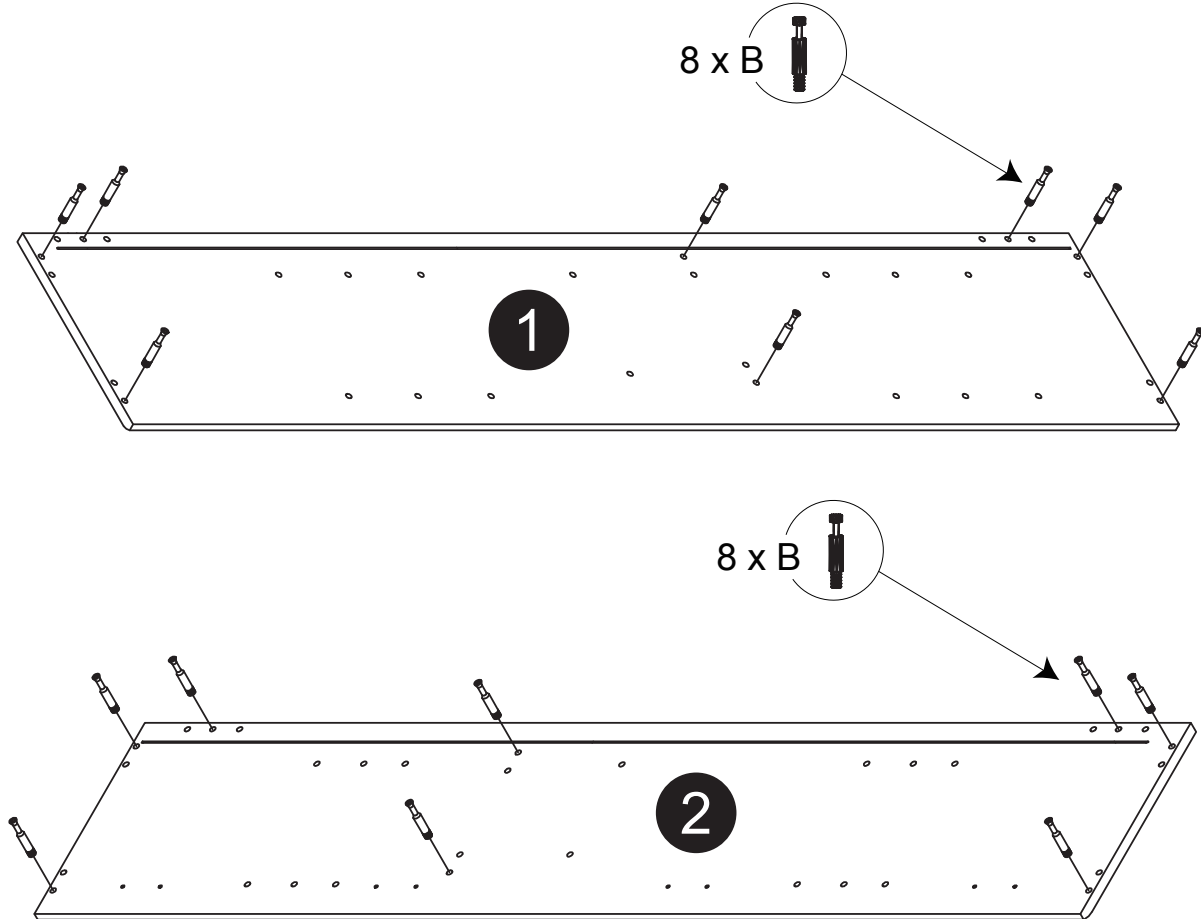

Step 2 / Étape 2