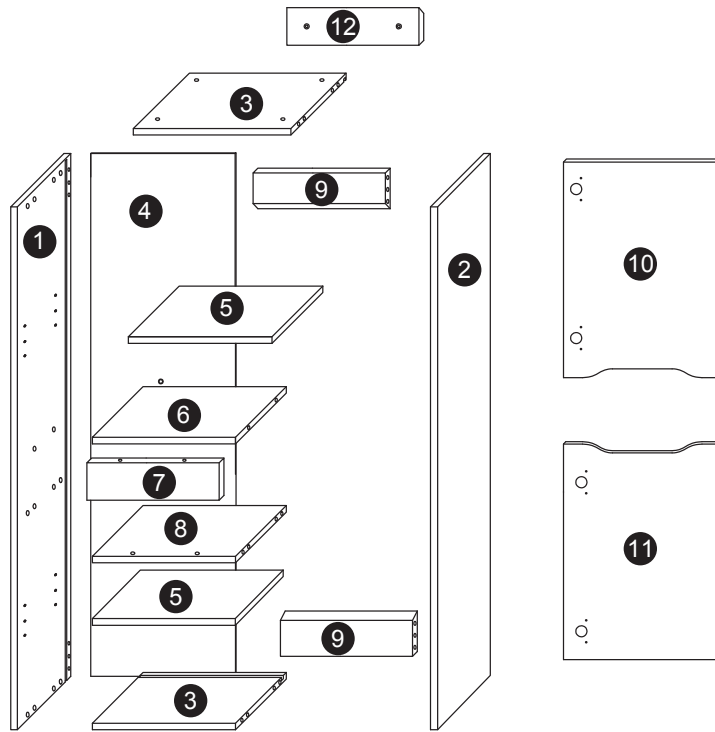

BATHROOM FURNITURES • MOBILIERS DE SALLE DE BAIN

Linen Cabinet · Lingerie

LW5515-43GLG

- MDF board construction
- 2 doors
- 2 inner shelves
- Doors with soft close
- Easy to assemble
- Reversible cabinet

- Construction en bois MDF
- 2 portes
- 2 tablettes intérieures
- Portes avec fermeture lente
- Facile à assembler
- Lingerie réversible

Tools You Will Need - Outils Requis

Power drill
Perceuse électrique

Screwdriver
Tournevis

Pencil
Crayon

Glue
Colle

Size / Dimension:

NUM	DIMESION / SIZE: W x T x D (mm)	QTÉ / QTY	NUM	DIMESION / SIZE: W x T x D (mm)	QTÉ / QTY
1	13-3/16" x 9/16" x 55-1/8"	1	8	14-1/2" x 9/16" x 12-3/8"	1
	335 x 15T x 1400			370 x 15T x 314	
2	13-3/16" x 9/16" x 55-1/8"	1	9	14-1/2" x 9/16" x 4"	2
	335 x 15T x 1400			370 x 15T x 100	
3	14-1/8" x 9/16" x 14-1/2"	2	10	15-11/16" x 9/16" x 27-1/2"	1
	334 x 15T x 370			399 x 15T x 699	
4	15" x 3/16" x 54-1/4"	1	11	15-11/16" x 9/16" x 27-1/2"	1
	380 x 5T x 1378			399 x 15T x 699	
5	14-1/2" x 9/16" x 12-3/16"	2	12	13" x 9/16" x 4"	
	369 x 15T x 309			330 x 15T x 100	
6	14-1/2" x 9/16" x 12-3/8"	1			
	370 x 15T x 314				
7	14-1/2" x 9/16" x 4"	1			
	370 x 15T x 100				

Part List / Liste de pièces:

			Master Part :
 20 X A	 20 X B	 24 X C	A. Cam-lock / Cam-lock
 4 X D1	 4 X D2	 25 X E	B. Metal cam / Vis pour cam-lock C. Wood-dowel / Cheville de bois
 8 X F	 4 X G	 4 X H	D1. Hinge part on side panels / Charnière côté panneau D2. Hinge part on doors / Charnière côté porte
 20 X J			E. Screw / Vis F. Shelf pin / Goupille pour tablette G. Plastic plug / Bouchon en plastique
			H. Screw for back panel / Vis pour panneau arrière J. Cap for cam-lock / Capuchon pour cam-lock