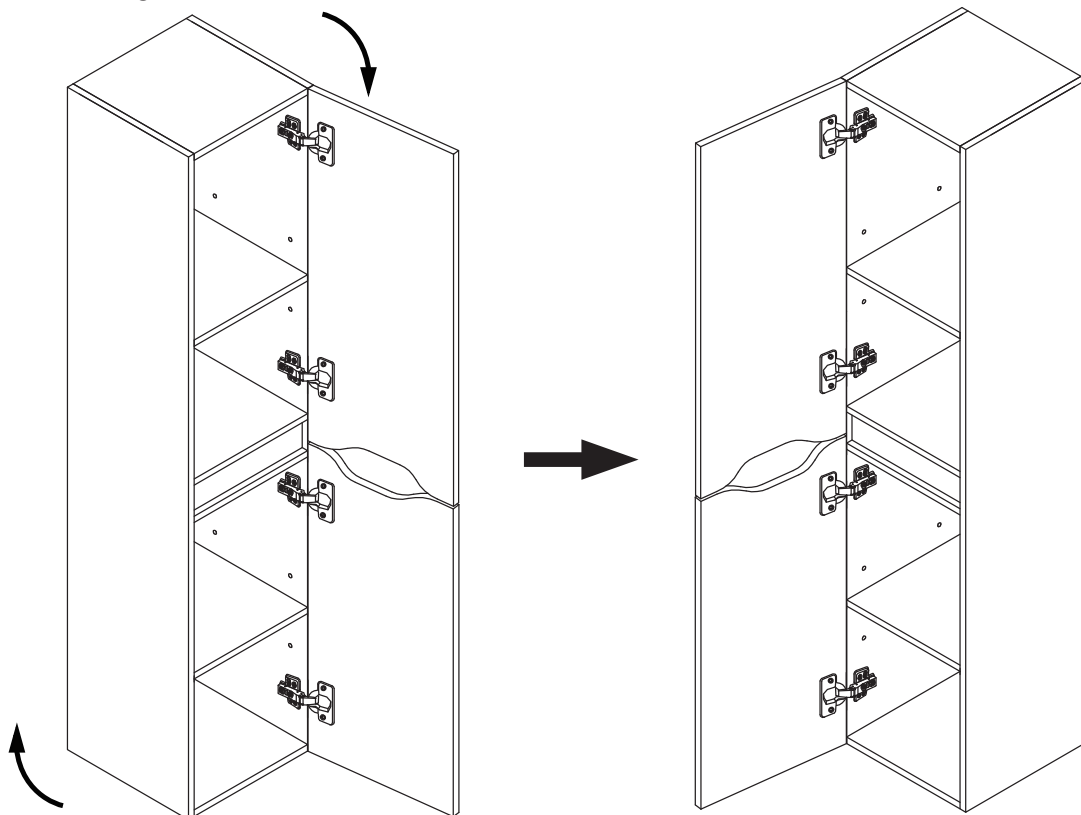

Part List / Liste de pièces:

			Master Part :
 20 X A	 20 X B	 24 X C	A. Cam-lock / Cam-lock
 4 X D1	 4 X D2	 25 X E	B. Metal cam / Vis pour cam-lock C. Wood-dowel / Cheville de bois
 8 X F	 4 X G	 4 X H	D1. Hinge part on side panels / Charnière côté panneau D2. Hinge part on doors / Charnière côté porte
 20 X J			E. Screw / Vis F. Shelf pin / Goupille pour tablette G. Plastic plug / Bouchon en plastique
			H. Screw for back panel / Vis pour panneau arrière J. Cap for cam-lock / Capuchon pour cam-lock

Step 1 / Étape 1

Step 2 / Étape 2

Step 3 / Étape 3

Step 4 / Étape 4

Step 5 / Étape 5

Step 6 / Étape 6

Step 7 / Étape 7

Step 8 / Étape 8

Step 9 / Étape 9

Step 10 / Étape 10

Step 11 / Étape 11

Step 12 / Étape 12

Whole cabinet Reversible
*Tout le Lingerie réversible

Step 13 / Étape 13

Adjustment the doors
*Réglage des portes

Step 14 / Étape 14