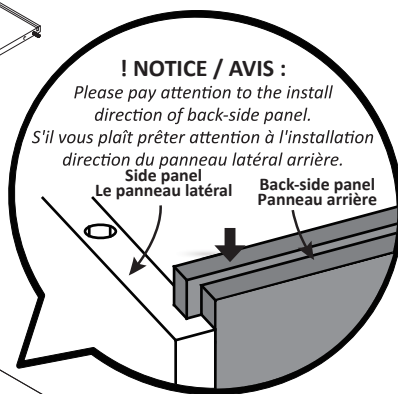

Liste de pièces / Part List:

 <b>6 X A</b>	 <b>10 X B</b>	 <b>10 X C<sub>1</sub></b>	Master Part : A. Vis pour charnière/Screw for door hinge B. Vis pour cam-lock/Metal cam C <sub>1</sub> . Capuchon pour cam-lock/Cap for cam-lock D. Goupille pour tablette/Shelf pin E. Charnière côté panneau/Hinge part on side panels F. Charnière côté porte/Hinge part on doors G. Colle/Glue L. Wood dowel(pre-installed on panels) O. Cam-lock(pre-installed on panels) P <sub>1</sub> . Capuchon pour tous les panneaux/Cap for holes on side panel W. Amortisseur de portes/Door bumper
 <b>10 X D</b>	 <b>3 X E</b>	 <b>3 X F</b>	
 <b>1 X G</b>	 <b>12 X L</b>	 <b>10 X O</b>	
 <b>36 X P<sub>1</sub></b>	 <b>2 X W</b>		

Étape 1 / Step 1

Étape 2 / Step 2

Étape 3 / Step 3

Étape 4 / Step 4

Étape 5 / Step 5

Étape 6 / Step 6

Étape 7 / Step 7

Étape 8 / Step 8