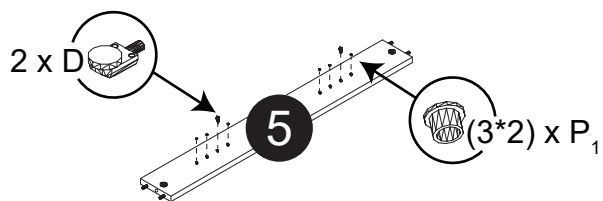

Étape 1 / Step 1