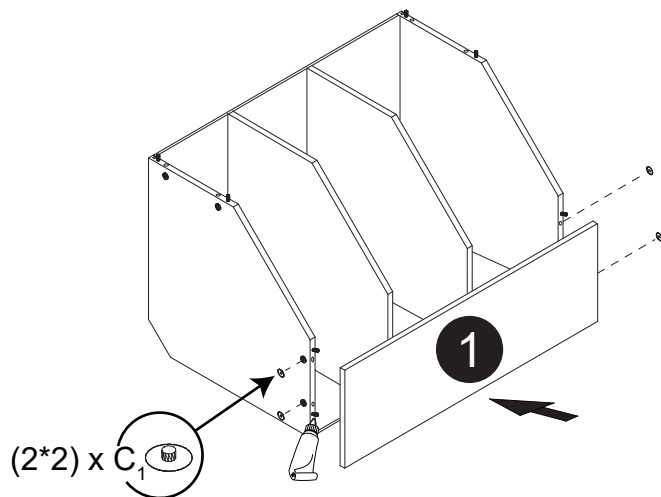

Liste de pièces / Part List:

 <b>6 X A</b>	 <b>10 X B</b>	 <b>10 X C<sub>1</sub></b>	Master Part : A. Vis pour charnière/Screw for door hinge B. Vis pour cam-lock/Metal cam C <sub>1</sub> . Capuchon pour cam-lock/Cap for cam-lock D. Goupille pour tablette/Shelf pin E. Charnière côté panneau/Hinge part on side panels F. Charnière côté porte/Hinge part on doors G. Colle/Glue L. Wood dowel(pre-installed on panels) O. Cam-lock(pre-installed on panels) P <sub>1</sub> . Capuchon pour tous les panneaux/Cap for holes on side panel W. Amortisseur de portes/Door bumper
 <b>10 X D</b>	 <b>3 X E</b>	 <b>3 X F</b>	
 <b>1 X G</b>	 <b>12 X L</b>	 <b>10 X O</b>	
 <b>36 X P<sub>1</sub></b>	 <b>2 X W</b>		

Étape 1 / Step 1

Étape 2 / Step 2

Étape 3 / Step 3

Étape 4 / Step 4

Étape 5 / Step 5

Étape 6 / Step 6

Étape 7 / Step 7

Étape 8 / Step 8