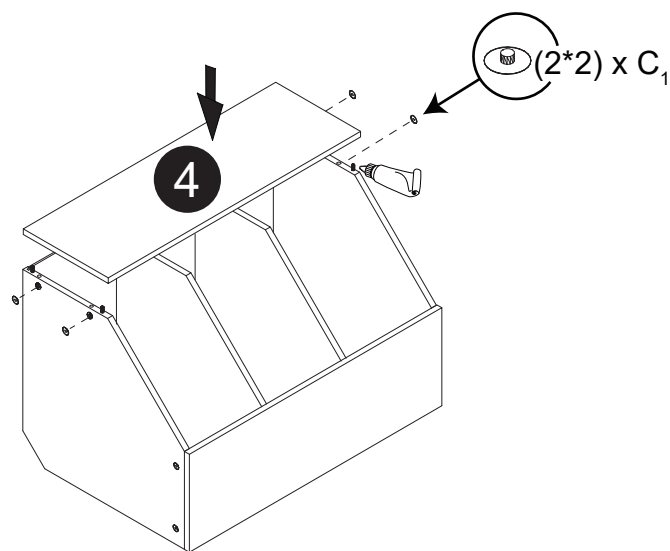

Étape 12 / Step 12