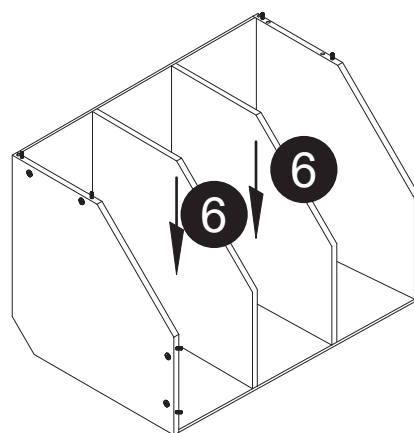

### Tools You Will Need - Outils Requis

Rubber Hammer  
Marteau caoutchouc

Screwdriver  
Tournevis

Pencil  
Crayon

Dimension / Size:

NUM	DIMENSION / SIZE: W x D x H (mm)	QTÉ / QTY
1- Panneau côté gauche Left side panel	12-7/8" x 5/8"T x36" 329 x 16T x 914	1
2a- Panneau du dessus Top panel	23-3/8" x 5/8"T x 23-3/8" 593.5 x 16T x 593.5	1
2b- Panneau du dessous Bottom panel	23-3/8" x 5/8"T x 23-3/8" 593.5 x 16T x 593.5	1
3- Panneau arrière Back panel	20-1/2" x 3/8" x35" 523 x 12T x 891	2
4- Panneau côté droit Right side panel	12-7/8" x 5/8"T x36" 329 x 16T x 914	1
5- Panneau arrière Back side panel	34-5/8" x 5/8"T x 4-3/4" 881 x 16T x 122	1
6- Tablette intérieure Inner shelf	22-7/8" x 5/8"T x 22-7/8" 580.5 x 16T x 580.5	2
7- Porte Door	14-7/8" x 5/8"T x 35-7/8" 378 x 18T x 911	1

Liste de pièces / Part List:

 <b>6 X A</b>	 <b>10 X B</b>	 <b>10 X C<sub>1</sub></b>	Master Part : A. Vis pour charnière/Screw for door hinge B. Vis pour cam-lock/Metal cam C <sub>1</sub> . Capuchon pour cam-lock/Cap for cam-lock D. Goupille pour tablette/Shelf pin E. Charnière côté panneau/Hinge part on side panels F. Charnière côté porte/Hinge part on doors G. Colle/Glue L. Wood dowel(pre-installed on panels) O. Cam-lock(pre-installed on panels) P <sub>1</sub> . Capuchon pour tous les panneaux/Cap for holes on side panel W. Amortisseur de portes/Door bumper
 <b>10 X D</b>	 <b>3 X E</b>	 <b>3 X F</b>	
 <b>1 X G</b>	 <b>12 X L</b>	 <b>10 X O</b>	
 <b>36 X P<sub>1</sub></b>	 <b>2 X W</b>		

Étape 1 / Step 1

Étape 2 / Step 2

Étape 3 / Step 3

Étape 4 / Step 4

Étape 5 / Step 5

Étape 6 / Step 6

Étape 7 / Step 7

Étape 8 / Step 8