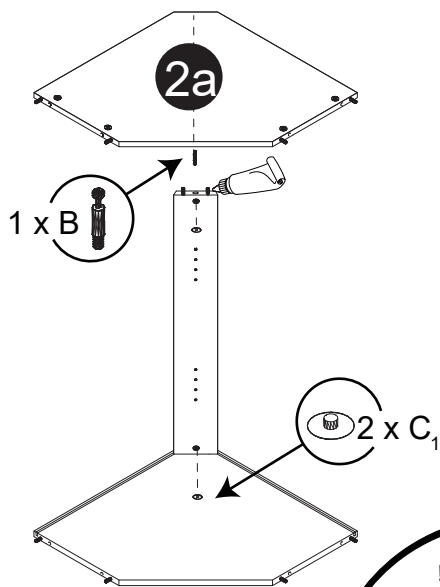

Étape 3 / Step 3