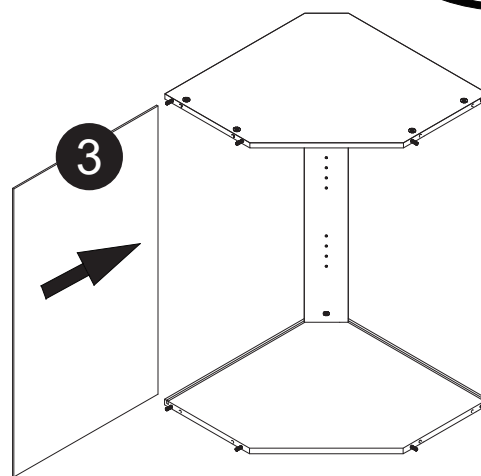

### Tools You Will Need - Outils Requis

Rubber Hammer  
Marteau caoutchouc

Screwdriver  
Tournevis

Pencil  
Crayon

Dimension / Size:

NUM	DIMENSION / SIZE: W x D x H (mm)	QTÉ / QTY
1- Panneau côté gauche Left side panel	12-7/8" x 5/8"T x36" 329 x 16T x 914	1
2a- Panneau du dessus Top panel	23-3/8" x 5/8"T x 23-3/8" 593.5 x 16T x 593.5	1
2b- Panneau du dessous Bottom panel	23-3/8" x 5/8"T x 23-3/8" 593.5 x 16T x 593.5	1
3- Panneau arrière Back panel	20-1/2" x 3/8" x35" 523 x 12T x 891	2
4- Panneau côté droit Right side panel	12-7/8" x 5/8"T x36" 329 x 16T x 914	1
5- Panneau arrière Back side panel	34-5/8" x 5/8"T x 4-3/4" 881 x 16T x 122	1
6- Tablette intérieure Inner shelf	22-7/8" x 5/8"T x 22-7/8" 580.5 x 16T x 580.5	2
7- Porte Door	14-7/8" x 5/8"T x 35-7/8" 378 x 18T x 911	1

Liste de pièces / Part List:

 <b>6 X A</b>	 <b>10 X B</b>	 <b>10 X C<sub>1</sub></b>	Master Part : A. Vis pour charnière/Screw for door hinge B. Vis pour cam-lock/Metal cam C <sub>1</sub> . Capuchon pour cam-lock/Cap for cam-lock D. Goupille pour tablette/Shelf pin E. Charnière côté panneau/Hinge part on side panels F. Charnière côté porte/Hinge part on doors G. Colle/Glue L. Wood dowel(pre-installed on panels) O. Cam-lock(pre-installed on panels) P <sub>1</sub> . Capuchon pour tous les panneaux/Cap for holes on side panel W. Amortisseur de portes/Door bumper
 <b>10 X D</b>	 <b>3 X E</b>	 <b>3 X F</b>	
 <b>1 X G</b>	 <b>12 X L</b>	 <b>10 X O</b>	
 <b>36 X P<sub>1</sub></b>	 <b>2 X W</b>		

Étape 1 / Step 1

Étape 2 / Step 2

Étape 3 / Step 3

Étape 4 / Step 4

Étape 5 / Step 5

Étape 6 / Step 6

Étape 7 / Step 7

Étape 8 / Step 8