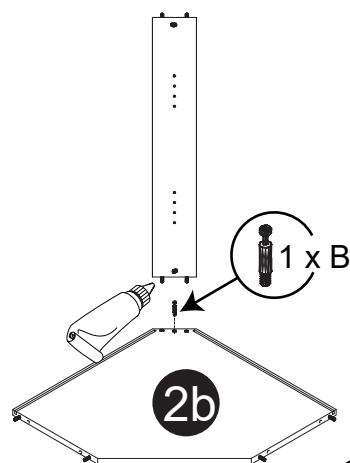

Étape 2 / Step 2