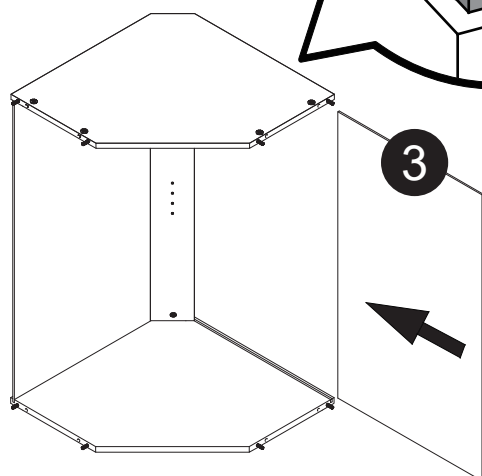

Liste de pièces / Part List:

 <b>6 X A</b>	 <b>10 X B</b>	 <b>10 X C<sub>1</sub></b>	Master Part : A. Vis pour charnière/Screw for door hinge B. Vis pour cam-lock/Metal cam C <sub>1</sub> . Capuchon pour cam-lock/Cap for cam-lock D. Goupille pour tablette/Shelf pin E. Charnière côté panneau/Hinge part on side panels F. Charnière côté porte/Hinge part on doors G. Colle/Glue L. Wood dowel(pre-installed on panels) O. Cam-lock(pre-installed on panels) P <sub>1</sub> . Capuchon pour tous les panneaux/Cap for holes on side panel W. Amortisseur de portes/Door bumper
 <b>10 X D</b>	 <b>3 X E</b>	 <b>3 X F</b>	
 <b>1 X G</b>	 <b>12 X L</b>	 <b>10 X O</b>	
 <b>36 X P<sub>1</sub></b>	 <b>2 X W</b>		

Étape 1 / Step 1

Étape 2 / Step 2

Étape 3 / Step 3

Étape 4 / Step 4

Étape 5 / Step 5

Étape 6 / Step 6

Étape 7 / Step 7

Étape 8 / Step 8