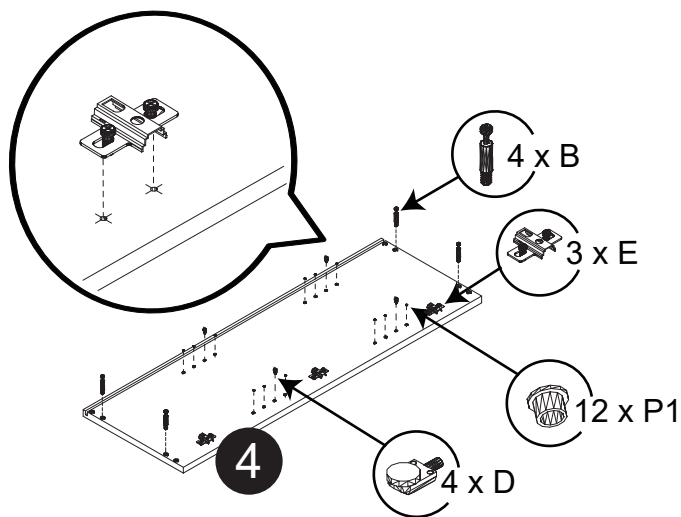

### Tools You Will Need - Outils Requis

Rubber Hammer  
Marteau caoutchouc

Screwdriver  
Tournevis

Pencil  
Crayon

Dimension / Size:

NUM	DIMENSION / SIZE: W x D x H (mm)	QTÉ / QTY
1- Panneau côté gauche Left side panel	12-7/8" x 5/8"T x36" 329 x 16T x 914	1
2a- Panneau du dessus Top panel	23-3/8" x 5/8"T x 23-3/8" 593.5 x 16T x 593.5	1
2b- Panneau du dessous Bottom panel	23-3/8" x 5/8"T x 23-3/8" 593.5 x 16T x 593.5	1
3- Panneau arrière Back panel	20-1/2" x 3/8" x35" 523 x 12T x 891	2
4- Panneau côté droit Right side panel	12-7/8" x 5/8"T x36" 329 x 16T x 914	1
5- Panneau arrière Back side panel	34-5/8" x 5/8"T x 4-3/4" 881 x 16T x 122	1
6- Tablette intérieure Inner shelf	22-7/8" x 5/8"T x 22-7/8" 580.5 x 16T x 580.5	2
7- Porte Door	14-7/8" x 5/8"T x 35-7/8" 378 x 18T x 911	1

Liste de pièces / Part List:

 <b>6 X A</b>	 <b>10 X B</b>	 <b>10 X C<sub>1</sub></b>	Master Part : A. Vis pour charnière/Screw for door hinge B. Vis pour cam-lock/Metal cam C <sub>1</sub> . Capuchon pour cam-lock/Cap for cam-lock D. Goupille pour tablette/Shelf pin E. Charnière côté panneau/Hinge part on side panels F. Charnière côté porte/Hinge part on doors G. Colle/Glue L. Wood dowel(pre-installed on panels) O. Cam-lock(pre-installed on panels) P <sub>1</sub> . Capuchon pour tous les panneaux/Cap for holes on side panel W. Amortisseur de portes/Door bumper
 <b>10 X D</b>	 <b>3 X E</b>	 <b>3 X F</b>	
 <b>1 X G</b>	 <b>12 X L</b>	 <b>10 X O</b>	
 <b>36 X P<sub>1</sub></b>	 <b>2 X W</b>		

Étape 1 / Step 1

Étape 2 / Step 2

Étape 3 / Step 3

Étape 4 / Step 4

Étape 5 / Step 5

Étape 6 / Step 6

Étape 7 / Step 7

Étape 8 / Step 8

Étape 9 / Step 9

Étape 10 / Step 10

Étape 11 / Step 11

Étape 12 / Step 12