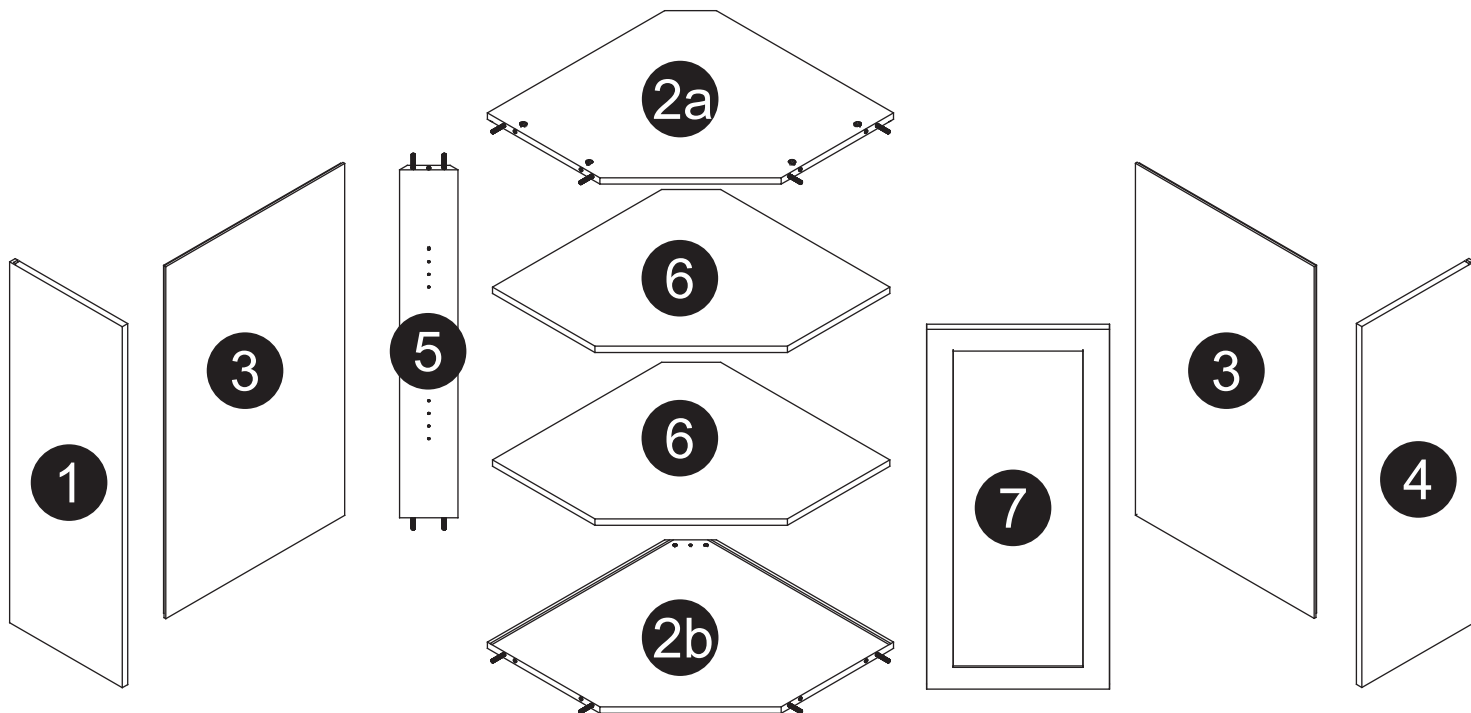

## KUI-WDC2436-11

24"L/W x 24"P/D x 36"H

### Tools You Will Need - Outils Requis

Rubber Hammer  
Marteau caoutchouc

Screwdriver  
Tournevis

Pencil  
Crayon

Dimension / Size:

NUM	DIMENSION / SIZE: W x D x H (mm)	QTÉ / QTY
1- Panneau côté gauche Left side panel	12-7/8" x 5/8"T x36" 329 x 16T x 914	1
2a- Panneau du dessus Top panel	23-3/8" x 5/8"T x 23-3/8" 593.5 x 16T x 593.5	1
2b- Panneau du dessous Bottom panel	23-3/8" x 5/8"T x 23-3/8" 593.5 x 16T x 593.5	1
3- Panneau arrière Back panel	20-1/2" x 3/8" x35" 523 x 12T x 891	2
4- Panneau côté droit Right side panel	12-7/8" x 5/8"T x36" 329 x 16T x 914	1
5- Panneau arrière Back side panel	34-5/8" x 5/8"T x 4-3/4" 881 x 16T x 122	1
6- Tablette intérieure Inner shelf	22-7/8" x 5/8"T x 22-7/8" 580.5 x 16T x 580.5	2
7- Porte Door	14-7/8" x 5/8"T x 35-7/8" 378 x 18T x 911	1

Liste de pièces / Part List:

 <b>6 X A</b>	 <b>10 X B</b>	 <b>10 X C<sub>1</sub></b>	Master Part : A. Vis pour charnière/Screw for door hinge B. Vis pour cam-lock/Metal cam C <sub>1</sub> . Capuchon pour cam-lock/Cap for cam-lock D. Goupille pour tablette/Shelf pin E. Charnière côté panneau/Hinge part on side panels F. Charnière côté porte/Hinge part on doors G. Colle/Glue L. Wood dowel(pre-installed on panels) O. Cam-lock(pre-installed on panels) P <sub>1</sub> . Capuchon pour tous les panneaux/Cap for holes on side panel W. Amortisseur de portes/Door bumper
 <b>10 X D</b>	 <b>3 X E</b>	 <b>3 X F</b>	
 <b>1 X G</b>	 <b>12 X L</b>	 <b>10 X O</b>	
 <b>36 X P<sub>1</sub></b>	 <b>2 X W</b>		