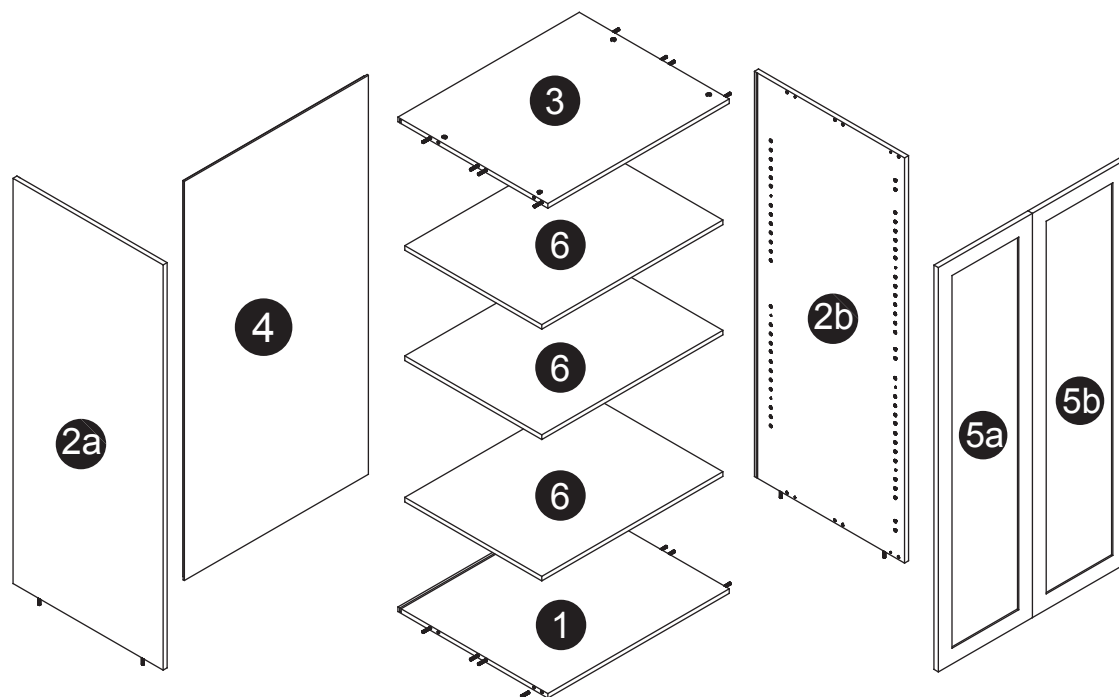

Size / Dimension:

NUM	DIMENSION / SIZE: W x T x D (mm)	QTÉ / QTY	NUM	DIMENSION / SIZE: W x T x D (mm)	QTÉ / QTY
1	28-11/16" x 5/8" T x 23-3/4" 729 x 16T x 603	1	6	28-11/16" x 5/8" T x 21-5/8" 728 x 16T x 550	3
2a	55-1/2" x 5/8" T x 23-3/4" 1410 x 16T x 603	1			
2b	55-1/2" x 5/8" T x 23-3/4" 1410 x 16T x 603	1			
3	28-11/16" x 5/8" T x 23-3/4" 729 x 16T x 603	1			
4	54-5/8" x 1/2" x 29-1/8" 1387 x 12T x 739	1			
5a	14-7/8" x 11/16" x 55-3/8" 378 x 18T x 1407	1			
5b	14-7/8" x 11/16" x 55-3/8" 378 x 18T x 1407	1			

Part List / Liste de pièces:

			Master Part :
 8 X B	 8 X C1	 6 X E	B. Metal cam / Vis pour cam-lock
 6 X F	 1 X G	 12 X O	C1. Cap for cam-lock / Capuchon pour cam-lock
 100 X P1	 12 X R	 1 X S	E. Hinge part on side panels / Charnière côté panneau
 4 X W	 5 X Y		F. Hinge part on doors / Charnière côté porte
			O. Screw for door hinge / Vis pour charnière de porte
			P1. Cap for holes on side panel / Capuchon pour tous les panneaux
			R. Shelf pin / Goupille pour tablette
			S. Wood dowel / cheville de bois
			W. Bumper / Pare-chocs
			Y. Screw / Vis