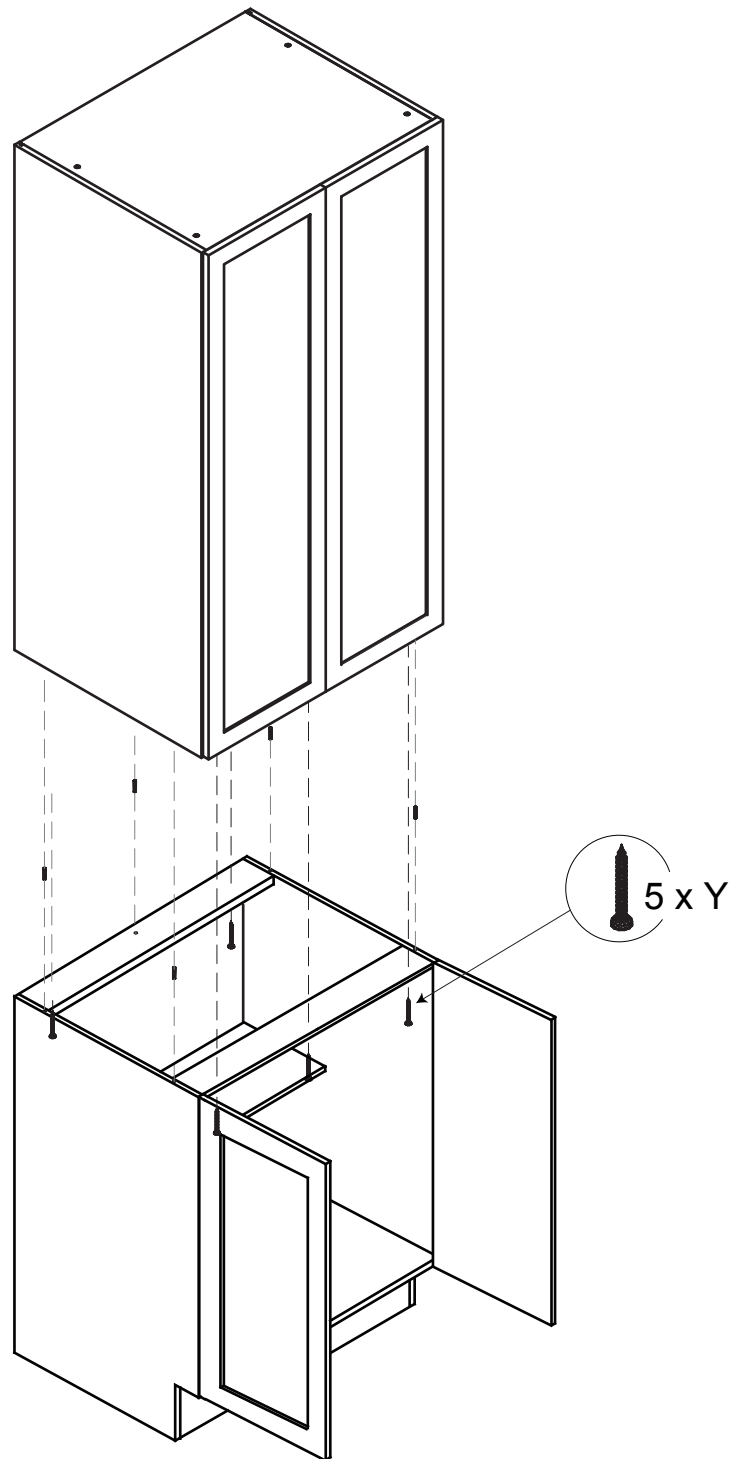

Size / Dimension:

NUM	DIMENSION / SIZE: W x T x D (mm)	QTÉ / QTY	NUM	DIMENSION / SIZE: W x T x D (mm)	QTÉ / QTY
1	28-11/16" x 5/8" T x 23-3/4" 729 x 16T x 603	1	6	28-11/16" x 5/8" T x 21-5/8" 728 x 16T x 550	3
2a	55-1/2" x 5/8" T x 23-3/4" 1410 x 16T x 603	1			
2b	55-1/2" x 5/8" T x 23-3/4" 1410 x 16T x 603	1			
3	28-11/16" x 5/8" T x 23-3/4" 729 x 16T x 603	1			
4	54-5/8" x 1/2" x 29-1/8" 1387 x 12T x 739	1			
5a	14-7/8" x 11/16" x 55-3/8" 378 x 18T x 1407	1			
5b	14-7/8" x 11/16" x 55-3/8" 378 x 18T x 1407	1			

Part List / Liste de pièces:

			Master Part :
 8 X B	 8 X C1	 6 X E	B. Metal cam / Vis pour cam-lock
 6 X F	 1 X G	 12 X O	C1. Cap for cam-lock / Capuchon pour cam-lock
 100 X P1	 12 X R	 1 X S	E. Hinge part on side panels / Charnière côté panneau
 4 X W	 5 X Y		F. Hinge part on doors / Charnière côté porte
			O. Screw for door hinge / Vis pour charnière de porte
			P1. Cap for holes on side panel / Capuchon pour tous les panneaux
			R. Shelf pin / Goupille pour tablette
			S. Wood dowel / cheville de bois
			W. Bumper / Pare-chocs
			Y. Screw / Vis

Door orientation adjustment
*Réglage d'orientation de porte

Step 9 / Étape 9

Can match KUI-3DB30-11

*Peut correspondre à KUI-3DB30-11

Can match KUI-BH30-2-11

*Peut correspondre à KUI-BH30-2-11