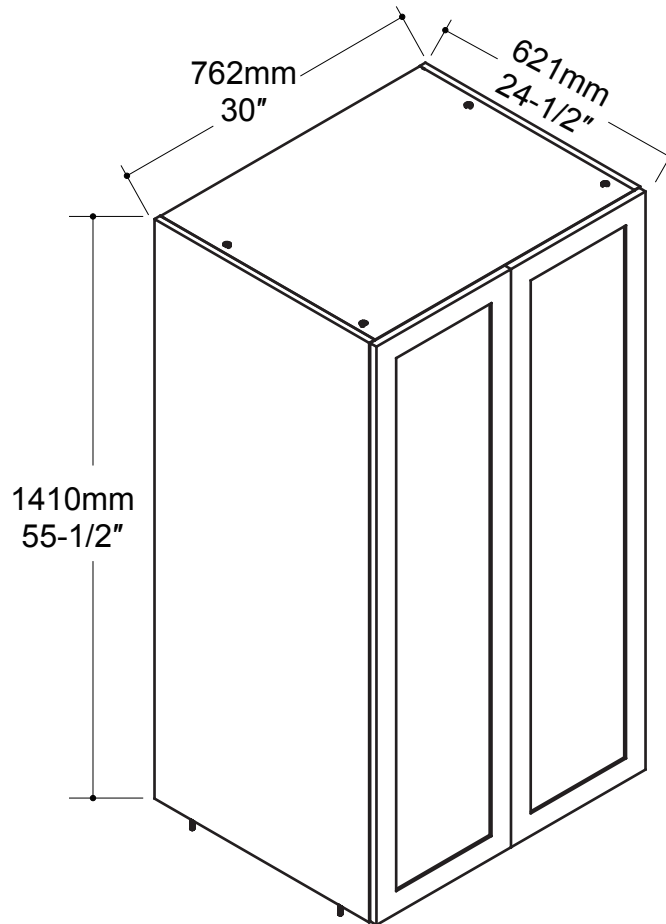

KUIZEN

Color : Matte White
Couleur : Blanc Mat

KUI-W3055-2-11

30"L/W x 24½"P/D x 55½"H

Tools You Will Need - Outils Requis

Rubber Hammer
Marteau caoutchouc

Screwdriver
Tournevis

Pencil
Crayon

Size / Dimension:

NUM	DIMENSION / SIZE: W x T x D (mm)	QTÉ / QTY	NUM	DIMENSION / SIZE: W x T x D (mm)	QTÉ / QTY
1	28-11/16" x 5/8" T x 23-3/4" 729 x 16T x 603	1	6	28-11/16" x 5/8" T x 21-5/8" 728 x 16T x 550	3
2a	55-1/2" x 5/8" T x 23-3/4" 1410 x 16T x 603	1			
2b	55-1/2" x 5/8" T x 23-3/4" 1410 x 16T x 603	1			
3	28-11/16" x 5/8" T x 23-3/4" 729 x 16T x 603	1			
4	54-5/8" x 1/2" x 29-1/8" 1387 x 12T x 739	1			
5a	14-7/8" x 11/16" x 55-3/8" 378 x 18T x 1407	1			
5b	14-7/8" x 11/16" x 55-3/8" 378 x 18T x 1407	1			

Part List / Liste de pièces:

			Master Part :
 8 X B	 8 X C1	 6 X E	B. Metal cam / Vis pour cam-lock
 6 X F	 1 X G	 12 X O	C1. Cap for cam-lock / Capuchon pour cam-lock
 100 X P1	 12 X R	 1 X S	E. Hinge part on side panels / Charnière côté panneau
 4 X W	 5 X Y		F. Hinge part on doors / Charnière côté porte
			O. Screw for door hinge / Vis pour charnière de porte
			P1. Cap for holes on side panel / Capuchon pour tous les panneaux
			R. Shelf pin / Goupille pour tablette
			S. Wood dowel / cheville de bois
			W. Bumper / Pare-chocs
			Y. Screw / Vis