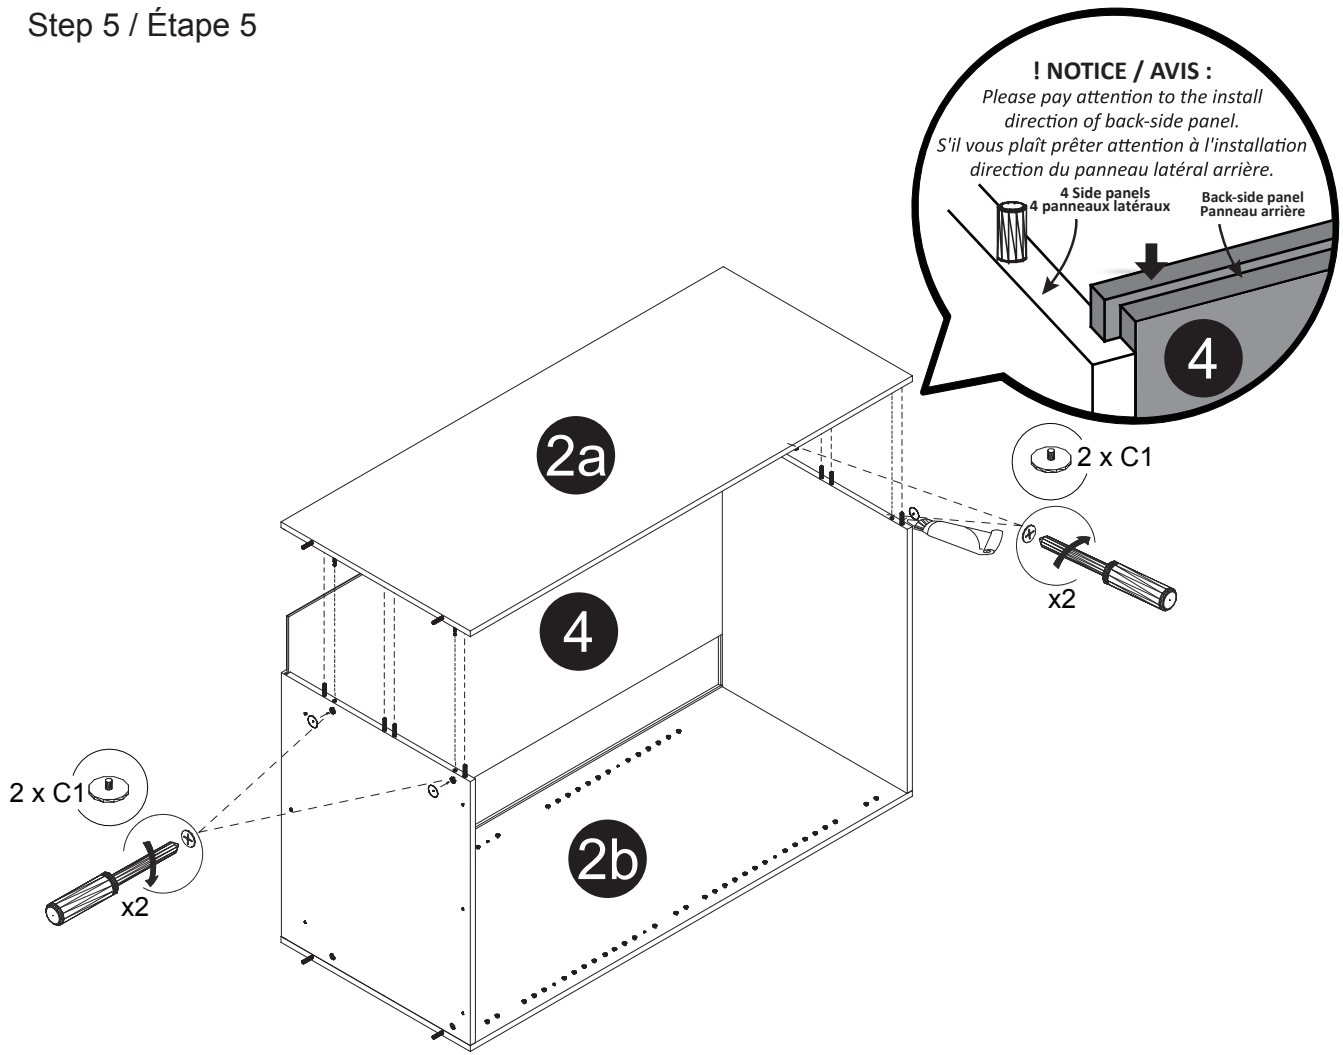

Part List / Liste de pièces:

			Master Part :
 8 X B	 8 X C1	 6 X E	B. Metal cam / Vis pour cam-lock
 6 X F	 1 X G	 12 X O	C1. Cap for cam-lock / Capuchon pour cam-lock
 100 X P1	 12 X R	 1 X S	E. Hinge part on side panels / Charnière côté panneau
 4 X W	 5 X Y		F. Hinge part on doors / Charnière côté porte
			O. Screw for door hinge / Vis pour charnière de porte
			P1. Cap for holes on side panel / Capuchon pour tous les panneaux
			R. Shelf pin / Goupille pour tablette
			S. Wood dowel / cheville de bois
			W. Bumper / Pare-chocs
			Y. Screw / Vis

Step 1 / Étape 1

Step 2 / Étape 2

Step 3 / Étape 3

Step 4 / Étape 4

Step 5 / Étape 5

Step 6 / Étape 6

Step 7 / Étape 7

Step 8 / Étape 8