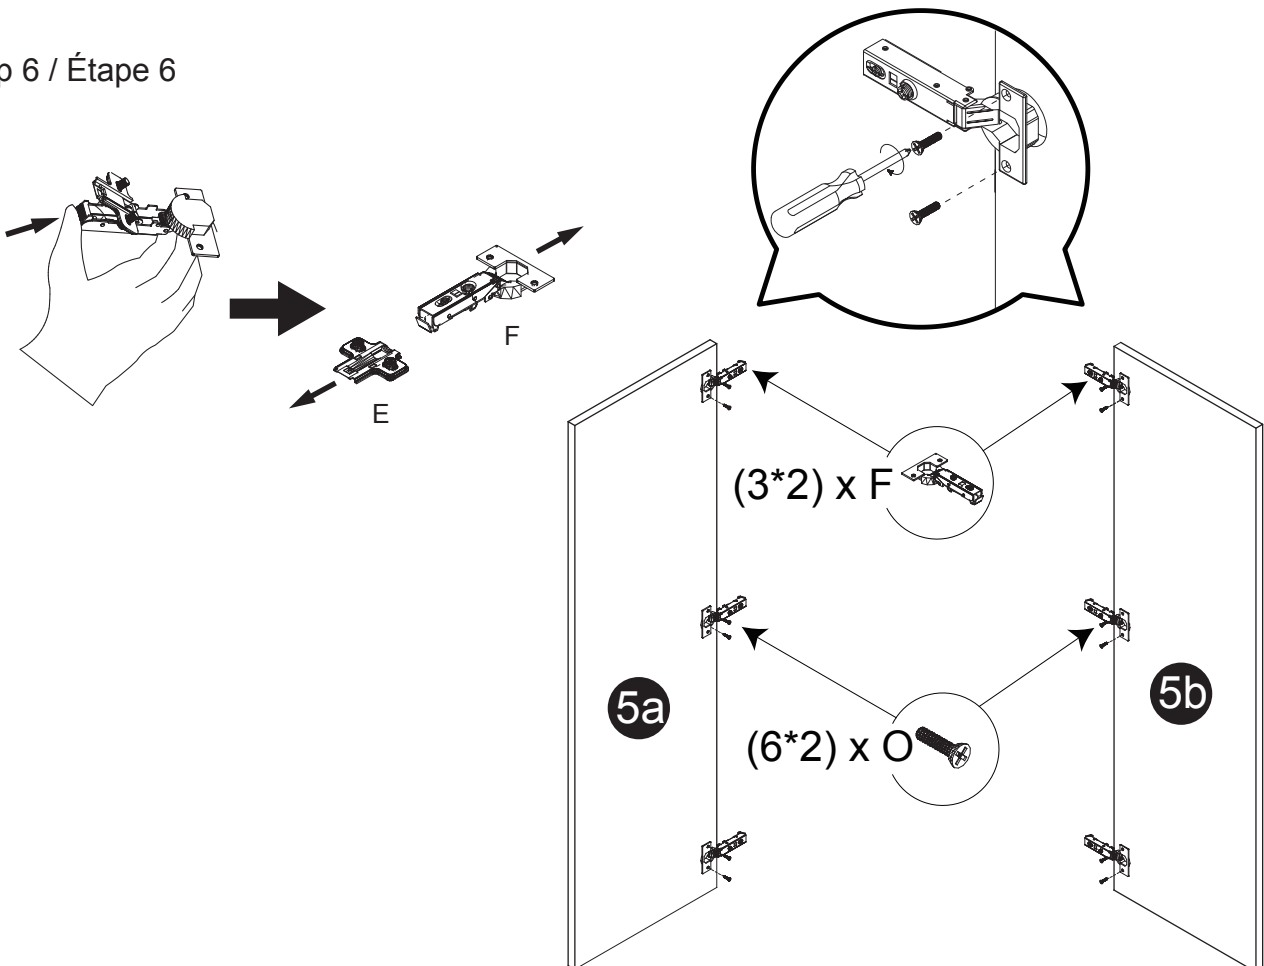

Part List / Liste de pièces:

			Master Part :
 8 X B	 8 X C1	 6 X E	B. Metal cam / Vis pour cam-lock
 6 X F	 1 X G	 12 X O	C1. Cap for cam-lock / Capuchon pour cam-lock
 100 X P1	 12 X R	 1 X S	E. Hinge part on side panels / Charnière côté panneau
 4 X W	 5 X Y		F. Hinge part on doors / Charnière côté porte
			O. Screw for door hinge / Vis pour charnière de porte
			P1. Cap for holes on side panel / Capuchon pour tous les panneaux
			R. Shelf pin / Goupille pour tablette
			S. Wood dowel / cheville de bois
			W. Bumper / Pare-chocs
			Y. Screw / Vis

Step 1 / Étape 1

Step 2 / Étape 2

Step 3 / Étape 3

Step 4 / Étape 4

Step 5 / Étape 5

Step 6 / Étape 6

Step 7 / Étape 7

Step 8 / Étape 8