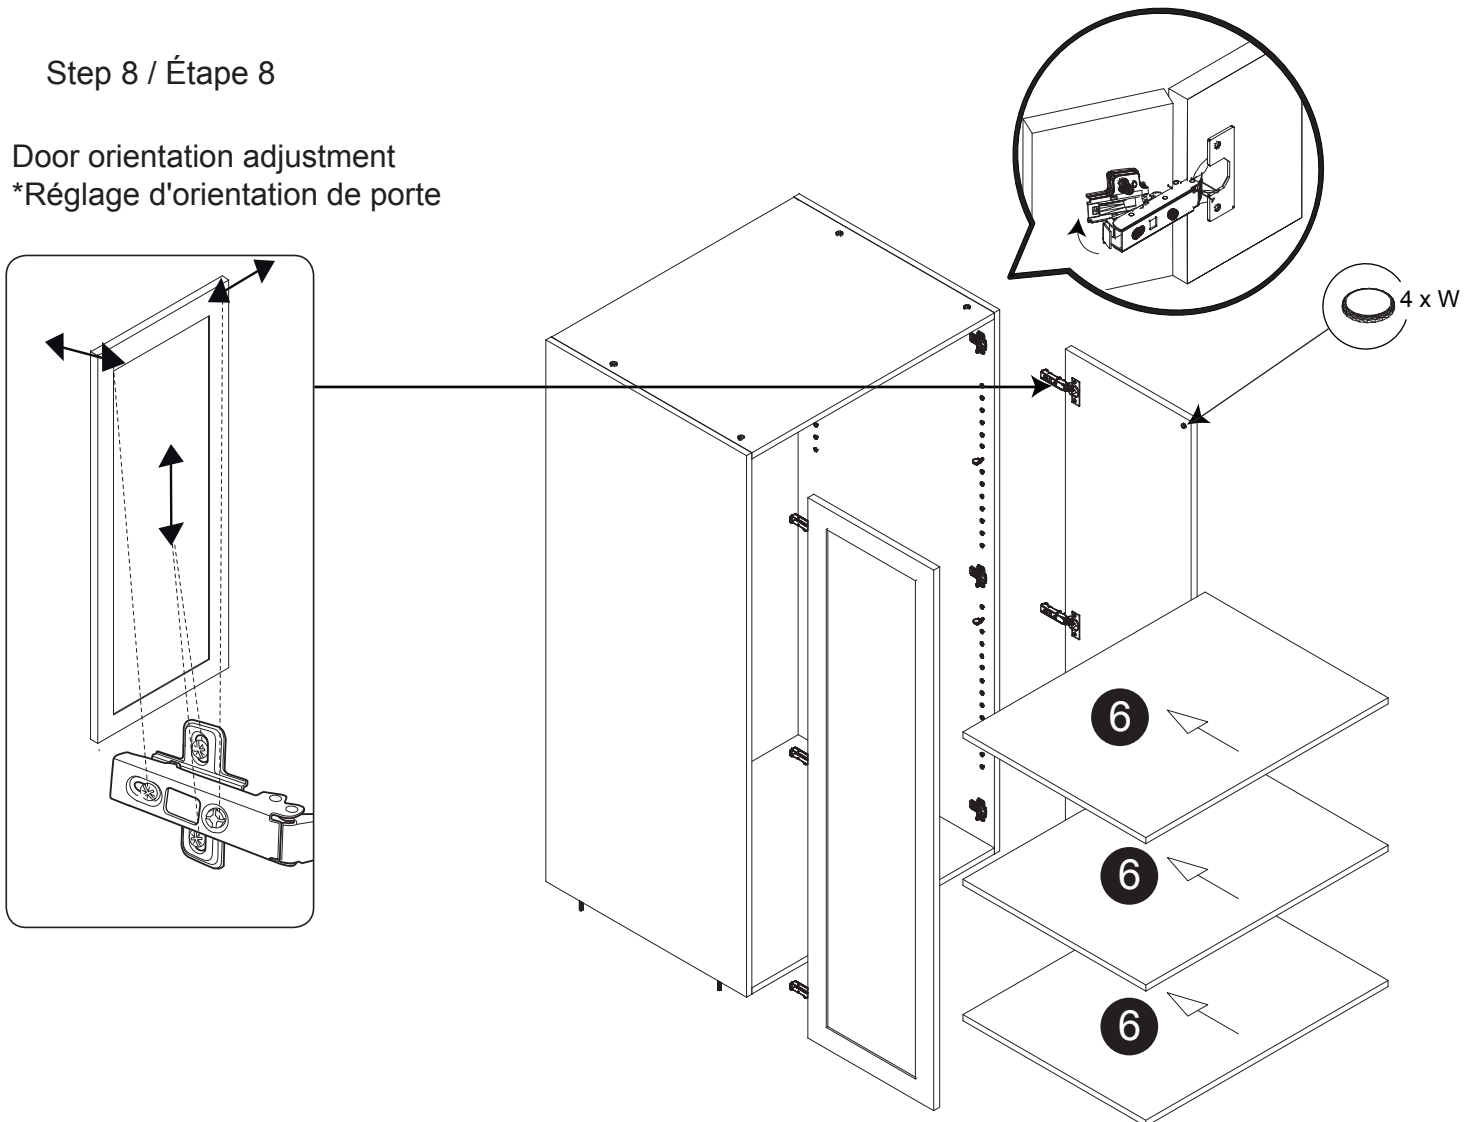

Step 8 / Étape 8

Door orientation adjustment
*Réglage d'orientation de porte