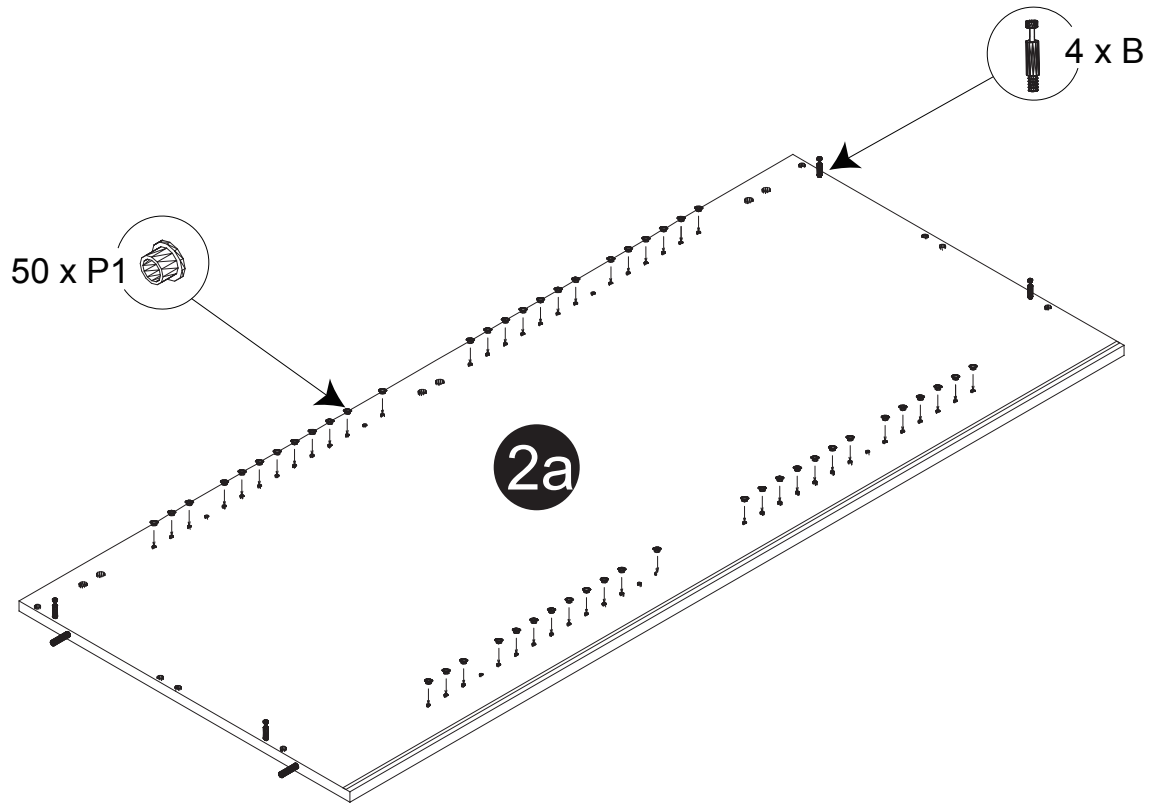

Step 1 / Étape 1