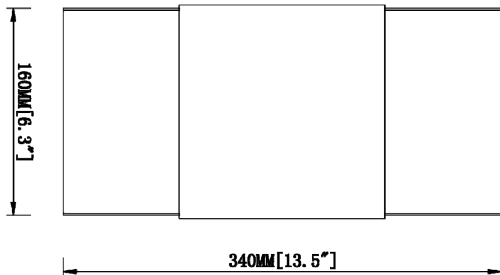

Nom du projet / Project Name: _____

Localisation / Location: _____

Date: _____

Commentaires / Comments: _____

_____
_____