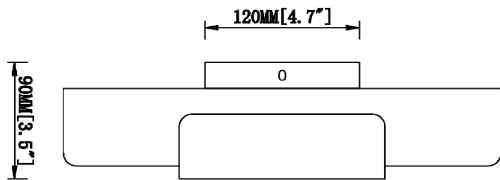

Nom du projet / Project Name: _____

Localisation / Location: _____

Date: _____

Commentaires / Comments: _____

_____
_____